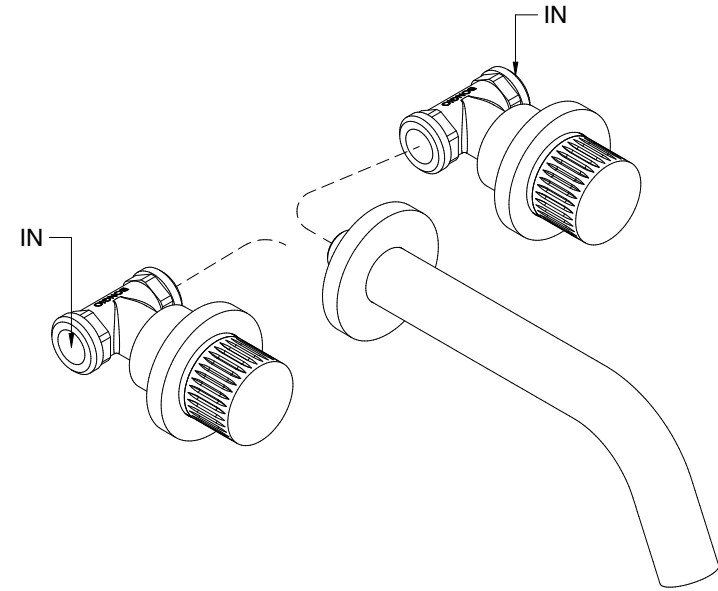

MIN 30 - MAX 55

Cod. 71540AS00  
TIME 2020

Guppo lavaboa parete con bocca da 230 mm.  
in acciaio spazzolato 316

316 brushed stainless steel wall basing mixer  
230 mm. spout

**bongio**

Mario Bongio s.r.l.  
Via Aldo Moro, 2  
28017 San Maurizio d'Opaglio (NO) - Italy  
tel: +39 0322 967248 fax: +39 0322 950012  
www.bongio.com