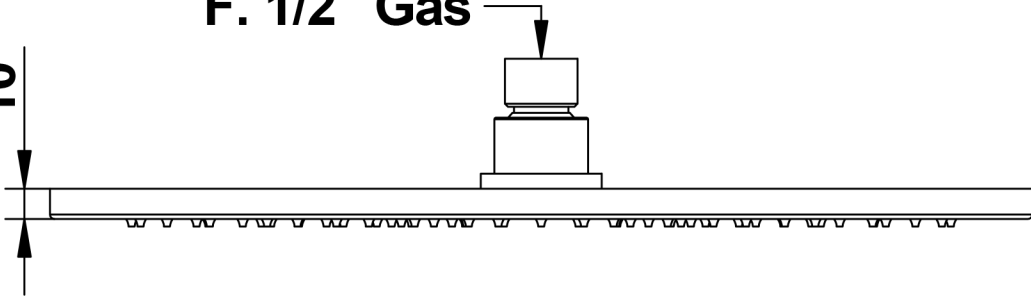

F. 1/2" Gas

10

225

Pressione dinamica minima di utilizzo 0,5 bar.
Minimum dynamic pressure of use: 0,5 Bar.

IL soffione doccia Art 70883AS00 è dotato di limitatore di portata da 14 l/min da 1 a 5 bar

The shower head Art_70883AS00 has a limitation system of 14 l/m for 1 to 5 Bar

PORTATE A PRESSIONE DINAMICA SENZA LIMITATORE
FLOW RATES AT DYNAMIC PRESSURE WITHOUT LIMITATION SYSTEM

-Uscita Doccia	1 bar	22 l/min
- Shower exit	2 bar	32 l/min
	3 bar	40 l/min
	4 bar	46 l/min
	5 bar	54 l/min