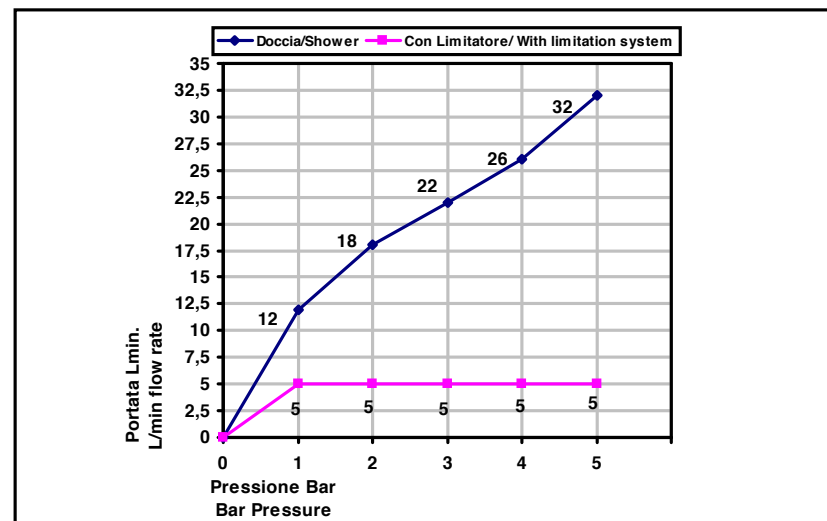

M.1/2" GAS

Pressione dinamica minima di utilizzo 0,5 bar.
Minimum dynamic pressure of use: 0,5 Bar.

La doccetta Art_850 è dotata di limitatore di portata da 5 l/min da 1 a 5 bar
The handshower Art_850 has a limitation system of 5 l/m for 1 to 5 Bar

**PORTATE A PRESSIONE DINAMICA SENZA LIMITATORE
FLOW RATES AT DYNAMIC PRESSURE WITHOUT LIMITATION SYSTEM**

-Uscita Doccia	1 bar	12 l/min
- Shower exit	2 bar	18 l/min
	3 bar	22 l/min
	4 bar	26 l/min
	5 bar	32 l/min