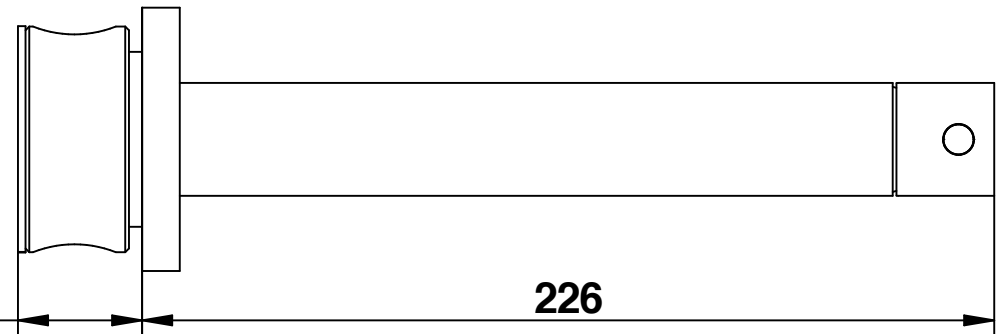

MIN 45mm - MAX 65mm

Cod. 68439_PR
ON

Bocca lavabo incasso a muro
con miscelatore
incluso nella bocca

Built-in basin spout with mixer
placed in the spout

bongio