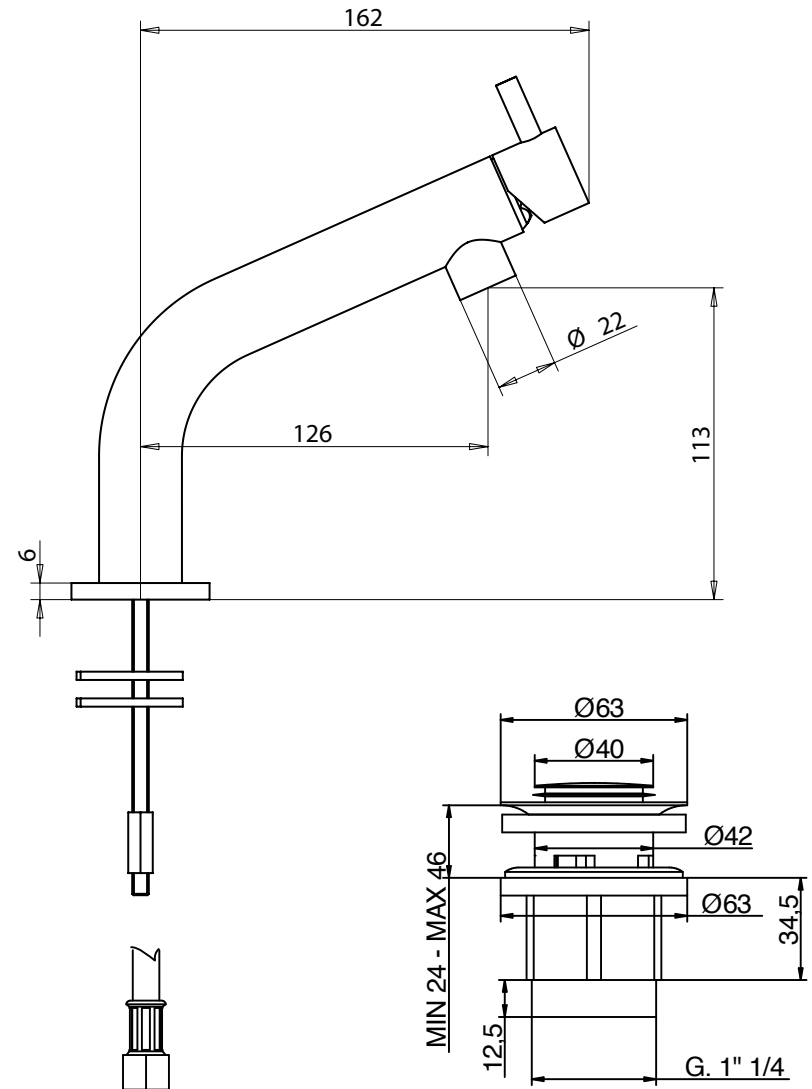

F. 3/8" F. 3/8"

Miscelatore lavabo

Basin Mixer

Cod. 64521CRPR

TUBE

© Copyright of Bongio s.r.l.

bongio

Mario Bongio s.r.l.
Via Aldo Moro, 2
28017 San Maurizio d'Opaglio (NO) - Italy
tel: +39 0322 967248 fax: +39 0322 950012
www.bongio.com