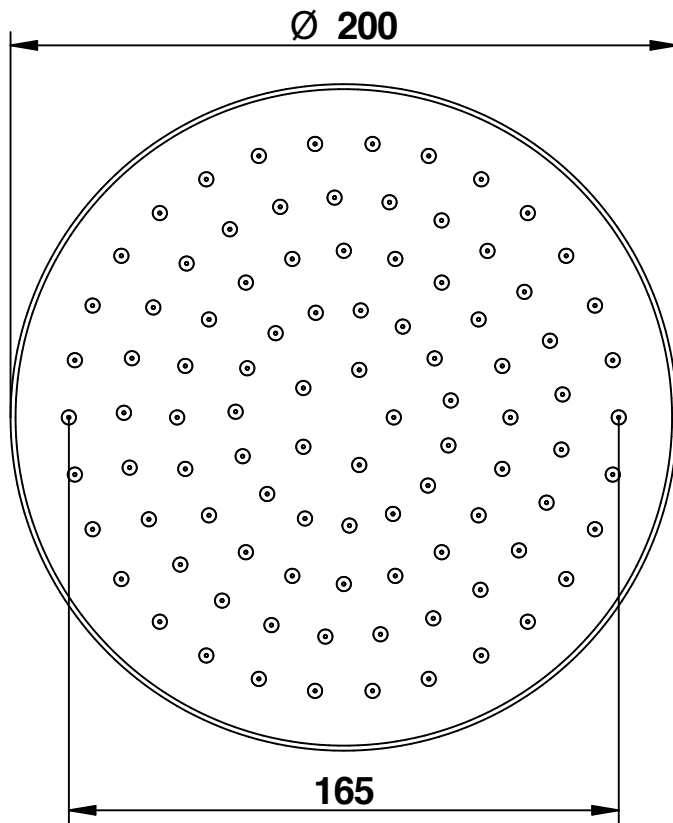

Cod. 00802CR35PR
BRACCI DOCCIA

Braccio doccia 350 mm

350 mms shower arm

bongio

Mario Bongio s.r.l.
Via Aldo Moro, 2
28017 San Maurizio d'Opaglio (NO) - Italy
tel: +39 0322 967248 fax: +39 0322 950012
www.bongio.com

Cod. 00880CRPRM
SOFFIONI

Soffione doccia tondo Ø 200 mm

Ø 200 mms round shower head

bongio

Mario Bongio s.r.l.
Via Aldo Moro, 2
28017 San Maurizio d'Opaglio (NO) - Italy
tel: +39 0322 967248 fax: +39 0322 950012
www.bongio.com

Cod. 830
Aste doccia

Duplex minimalista tondo con erogazione,
supporto orientabile,
doccetta monogetto
e flessibile doppia aggraffatura
mm 1500, 1/2" ff conico

Round shower set
with water supply elbow,
orientable bracket,
single function handshower
and 1500 mms double interlock hose,
1/2" ff conical