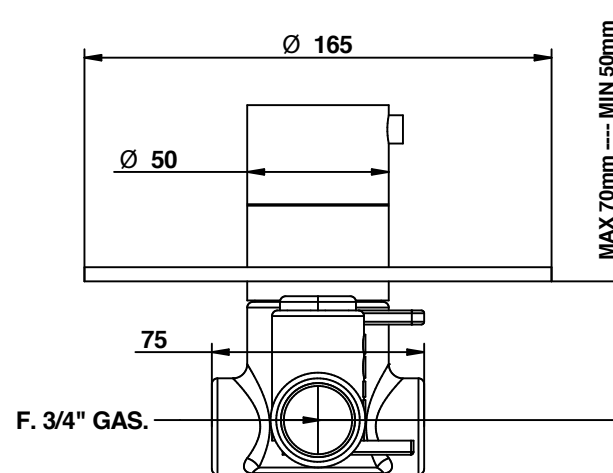

Pressione dinamica minima di utilizzo 0,5 bar.
Minimum dynamic pressure of use: 0,5 Bar.

Acqua Calda 63° ± 3°
Acqua Fredda 10 ± 15°
MISCELATA temp. 38°C

PORTATE A PRESSIONE DINAMICA SENZA LIMITATORE
FLOW RATES AT DYNAMIC PRESSURE WITHOUT LIMITATION SYSTEM

Hot Water 63° ± 3°
Cold Water 10 ± 15°C
MIX temp. 38°C