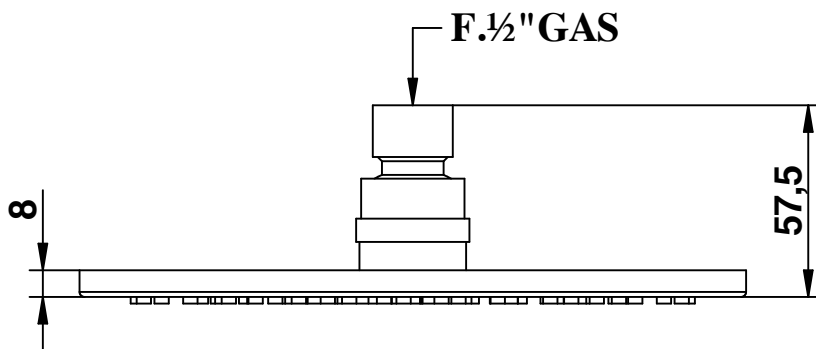

**PORTATE A PRESSIONE DINAMICA SENZA LIMITATORE
FLOW RATES AT DYNAMIC PRESSURE WITHOUT LIMITATION SYSTEM**

-Uscita Doccia	1 bar	11 l/min
- Shower exit	2 bar	14 l/min
	3 bar	18 l/min
	4 bar	21 l/min
	5 bar	24 l/min