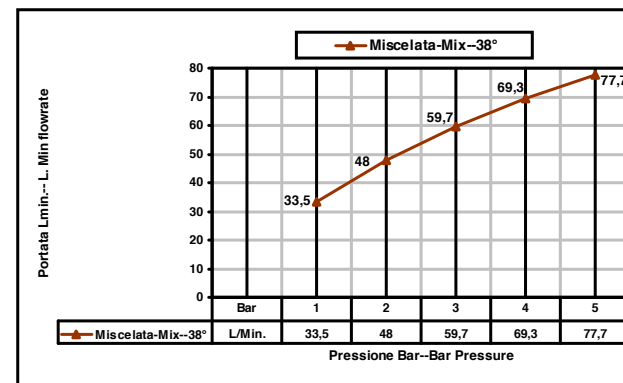

bongio

Mario Bongio s.r.l.
Via Aldo Moro, 2
28017 San Maurizio d'Opaglio (NO) - Italy
tel: +39 0322 967248 fax: +39 0322 950012
www.bongio.com

Pressione dinamica minima di utilizzo 0,5 bar.
Minimum dynamic pressure of use: 0,5 Bar.

Acqua Calda 63° ± 3°
Acqua Fredda 10 ± 15°
MISCELATA temp. 38°C

PORTATE A PRESSIONE DINAMICA SENZA LIMITATORE
FLOW RATES AT DYNAMIC PRESSURE WITHOUT LIMITATION SYSTEM

Hot Water 63° ± 3°
Cold Water 10 ± 15°C
MIX temp. 38°C