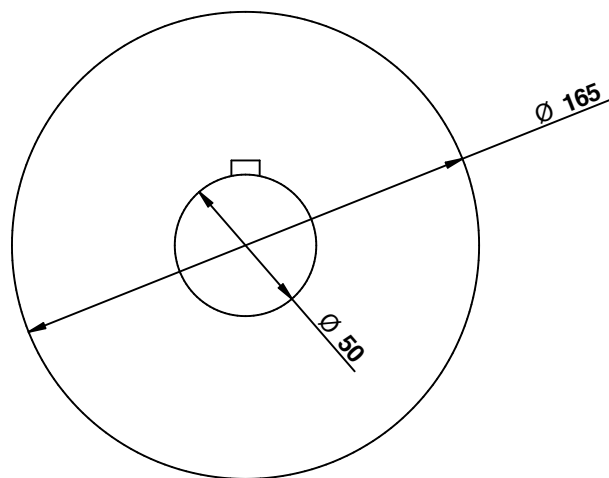

Cod. 40554/R
Wellness

AQUA - Termostatico incasso da 3/4"
senza chiusura

AQUA - 3/4" Built-in thermostatic shower mixer
without lock

bongio

Mario Bongio s.r.l.
Via Aldo Moro, 2
28017 San Maurizio d'Opaglio (NO) - Italy
tel: +39 0322 967248 fax: +39 0322 950012
www.bongio.com