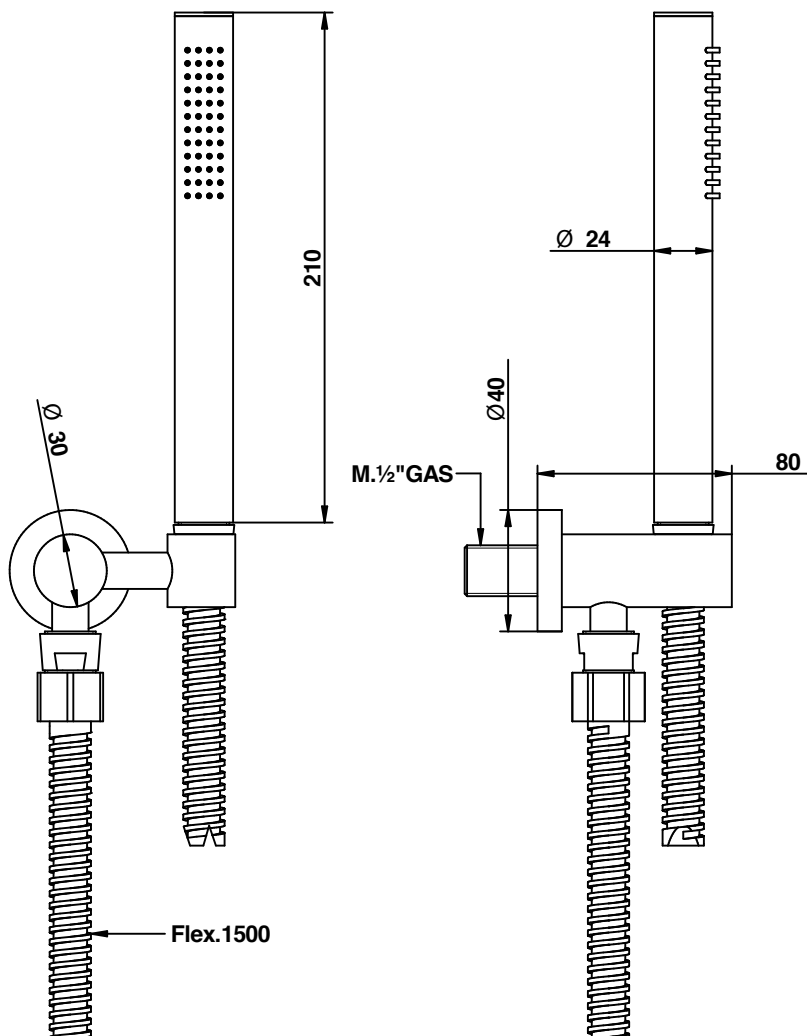

Cod. 00802CR35PR
BRACCI DOCCIA

Braccio doccia 350 mm

350 mms shower arm

bongio

Mario Bongio s.r.l.
Via Aldo Moro, 2
28017 San Maurizio d'Opaglio (NO) - Italy
tel: +39 0322 967248 fax: +39 0322 950012
www.bongio.com

Cod. 00880CRPRM
SOFFIONI

Soffione doccia tondo Ø 200 mm

Ø 200 mms round shower head

bongio

Mario Bongio s.r.l.
Via Aldo Moro, 2
28017 San Maurizio d'Opaglio (NO) - Italy
tel: +39 0322 967248 fax: +39 0322 950012
www.bongio.com

Pressione dinamica minima di utilizzo 0,5 bar.
Minimum dynamic pressure of use: 0,5 Bar.

La doccetta Art_850 è dotato di limitatore di portata da 8l/min da 1 a 5 bar
The handshower Art_850 has a limitation system of 8l/m for 1 to 5 Bar

Cod. 830
Aste doccia

Duplex minimalista tondo con erogazione,
supporto orientabile,
doccetta monogetto
e flessibile doppia aggraffatura
mm 1500, 1/2" ff conico

Round shower set
with water supply elbow,
orientable bracket,
single function handshower
and 1500 mms double interlock hose,
1/2" ff conical