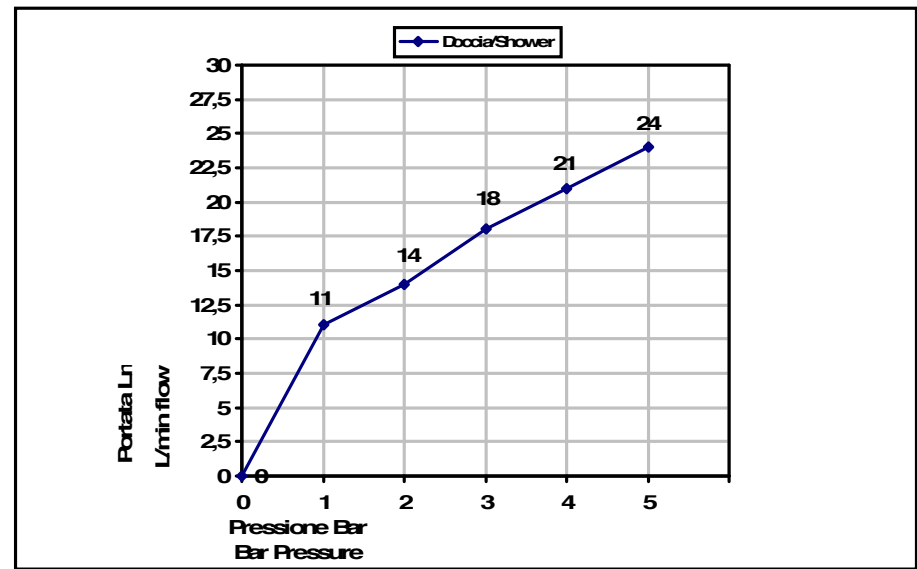

Pressione dinamica minima di utilizzo 1 bar.
Minimum dynamic pressure of use: 1 Bar.

**PORTATE A PRESSIONE DINAMICA SENZA LIMITATORE
FLOW RATES AT DYNAMIC PRESSURE WITHOUT LIMITATION SYSTEM**

-Uscita Doccia	1 bar	11 l/min
- Shower exit	2 bar	14 l/min
	3 bar	18 l/min
	4 bar	21 l/min
	5 bar	24 l/min