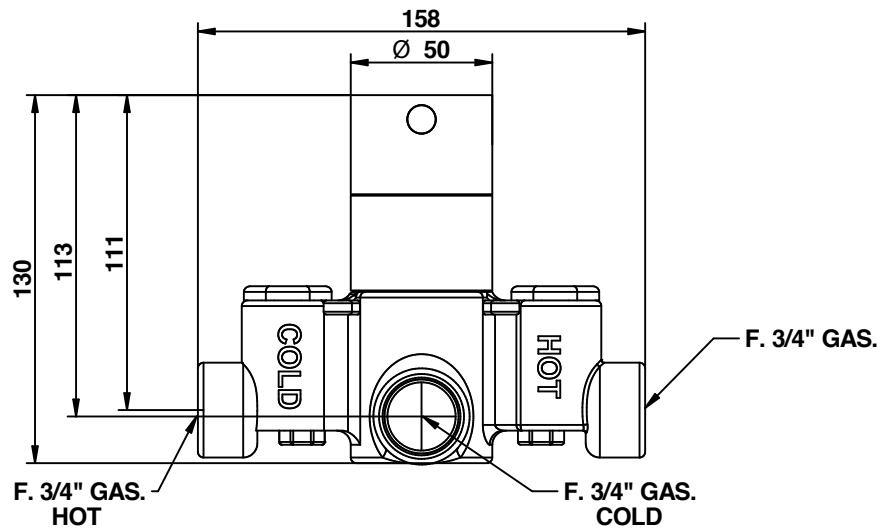

Pressione dinamica minima di utilizzo 0,5 bar.
Minimum dynamic pressure of use: 0,5 Bar.

Acqua Calda 63° ± 3°
Acqua Fredda 10 ± 15°
MISCELATA temp. 38°C

PORTATE A PRESSIONE DINAMICA SENZA LIMITATORE
FLOW RATES AT DYNAMIC PRESSURE WITHOUT LIMITATION SYSTEM

Hot Water 63° ± 3°
Cold Water 10 ± 15°C
MIX temp. 38°C