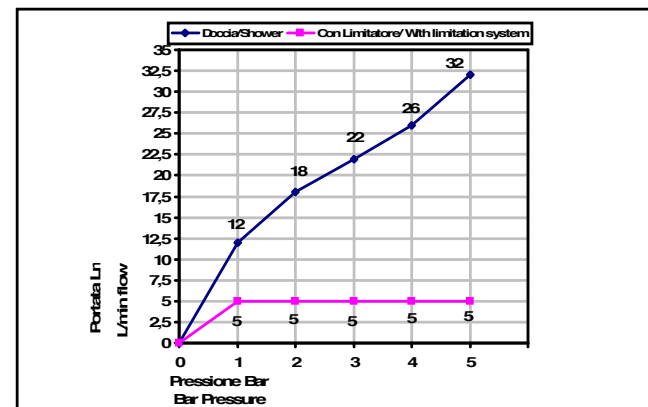

Pressione dinamica minima di utilizzo 0,5 bar.
Minimum dynamic pressure of use: 0,5 Bar.

La doccetta Art_850 è dotato di limitatore di portata da 8l/min da 1 a 5 bar
The handshower Art_850 has a limitation system of 8l/m for 1 to 5 Bar

PORTATE A PRESSIONE DINAMICA SENZA LIMITATORE
FLOW RATES AT DYNAMIC PRESSURE WITHOUT LIMITATION SYSTEM

-Uscita Doccia	1 bar	12 l/min
- Shower exit	2 bar	18 l/min
	3 bar	22 l/min
	4 bar	26 l/min
	5 bar	32 l/min