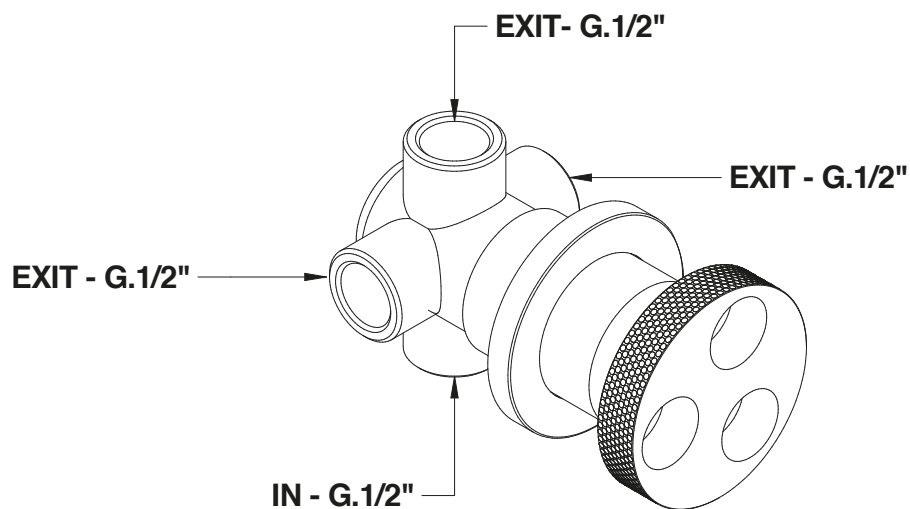

MIN-27 -- MAX-50

ARTICOLO COMPLETO / COMPLETE ITEM

38556CRCR03  
CRCR

PARTE INCASSO  
BUILT-IN PART

09494

PARTE ESTERNA DA ABBINARE  
EXTERNAL MATCHING PART

FINITURE / FINISHES

38556CRCR03EU  
CRCR

RICAMBI / SPARE PARTS

9808

Cod. 38556/3  
**BOWLING**

Deviatore a 3 uscite (1 entrata - 3 uscite).

3 way built-in diverter (1 in - 3 out).

© Copyright of Bongio s.r.l.

**bongio**

Mario Bongio s.r.l.  
Via Aldo Moro, 2  
28017 San Maurizio d'Opaglio (NO) - Italy  
tel: +39 0322 967248 fax: +39 0322 950012  
www.bongio.com