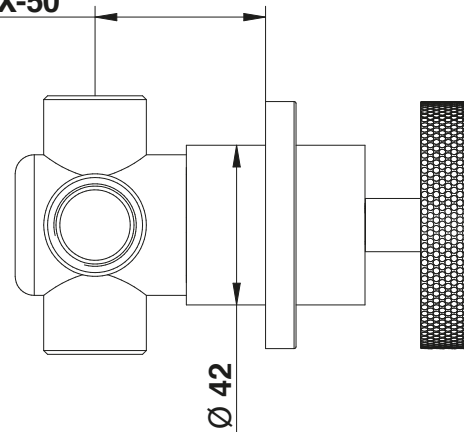

MIN-27 -- MAX-50

ARTICOLO COMPLETO / COMPLETE ITEM

38556CRCR03  
CRCR

PARTE INCASSO  
BUILT-IN PART

09494

PARTE ESTERNA DA ABBINARE  
EXTERNAL MATCHING PART

FINITURE / FINISHES

38556CRCR03EU  
CRCR

RICAMBI / SPARE PARTS

9808

Cod. 38556/3  
**BOWLING**

Deviatore a 3 uscite (1 entrata - 3 uscite).

3 way built-in diverter (1 in - 3 out).

© Copyright of Bongio s.r.l.

**bongio**

Mario Bongio s.r.l.  
Via Aldo Moro, 2  
28017 San Maurizio d'Opaglio (NO) - Italy  
tel: +39 0322 967248 fax: +39 0322 950012  
www.bongio.com