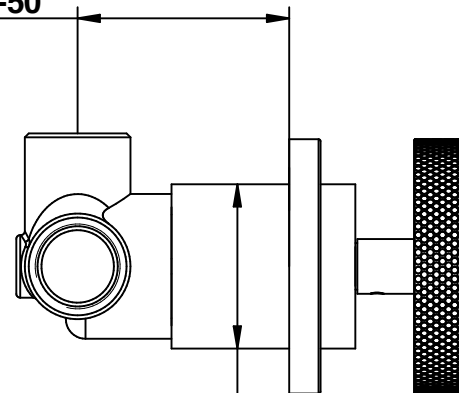

MIN-27 -- MAX-50

IN- G.1/2"

EXIT - G.1/2"

EXTI - G.1/2"

ARTICOLO COMPLETO / COMPLETE ITEM

38556CRCR
CRCR

PARTE INCASSO
BUILT-IN PART

PARTE ESTERNA DA ABBINARE
EXTERNAL MATCHING PART

09494/2

FINITURE / FINISHES

38556CRCREU
CRCR

38556CRRSEU
CRRS

38556CNOAEU
CNOA/CNNE/OAOA

38556OROREU
OROR/FAFA/FARS

38556NSNSEU
NSNS

38556NSRSEU
NSRS

FINITURE E COLORI / FINISHES AND COLOURS

ACCESSORI / ACCESSORIES

00109CRPR

RICAMBI / SPARE PARTS

9808/2

Cod. 38556
BOWLING

Deviatore a 2 uscite (1 entrata - 2 uscite).

2 way built-in diverter (1 in - 2 out).