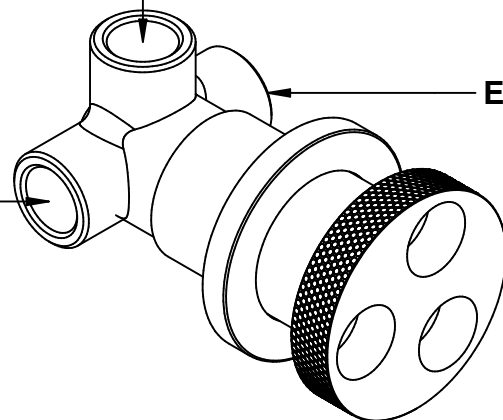

MIN-27 -- MAX-50

IN- G.1/2"

EXIT - G.1/2"

EXTI - G.1/2"

ARTICOLO COMPLETO / COMPLETE ITEM

38556CRCR
CRCR

PARTE INCASSO
BUILT-IN PART

PARTE ESTERNA DA ABBINARE
EXTERNAL MATCHING PART

FINITURE E COLORI / FINISHES AND COLOURS

ACCESSORI / ACCESSORIES

00109CRPR

RICAMBI / SPARE PARTS

9808/2

Cod. 38556
BOWLING

Deviatore a 2 uscite (1 entrata - 2 uscite).

2 way built-in diverter (1 in - 2 out).