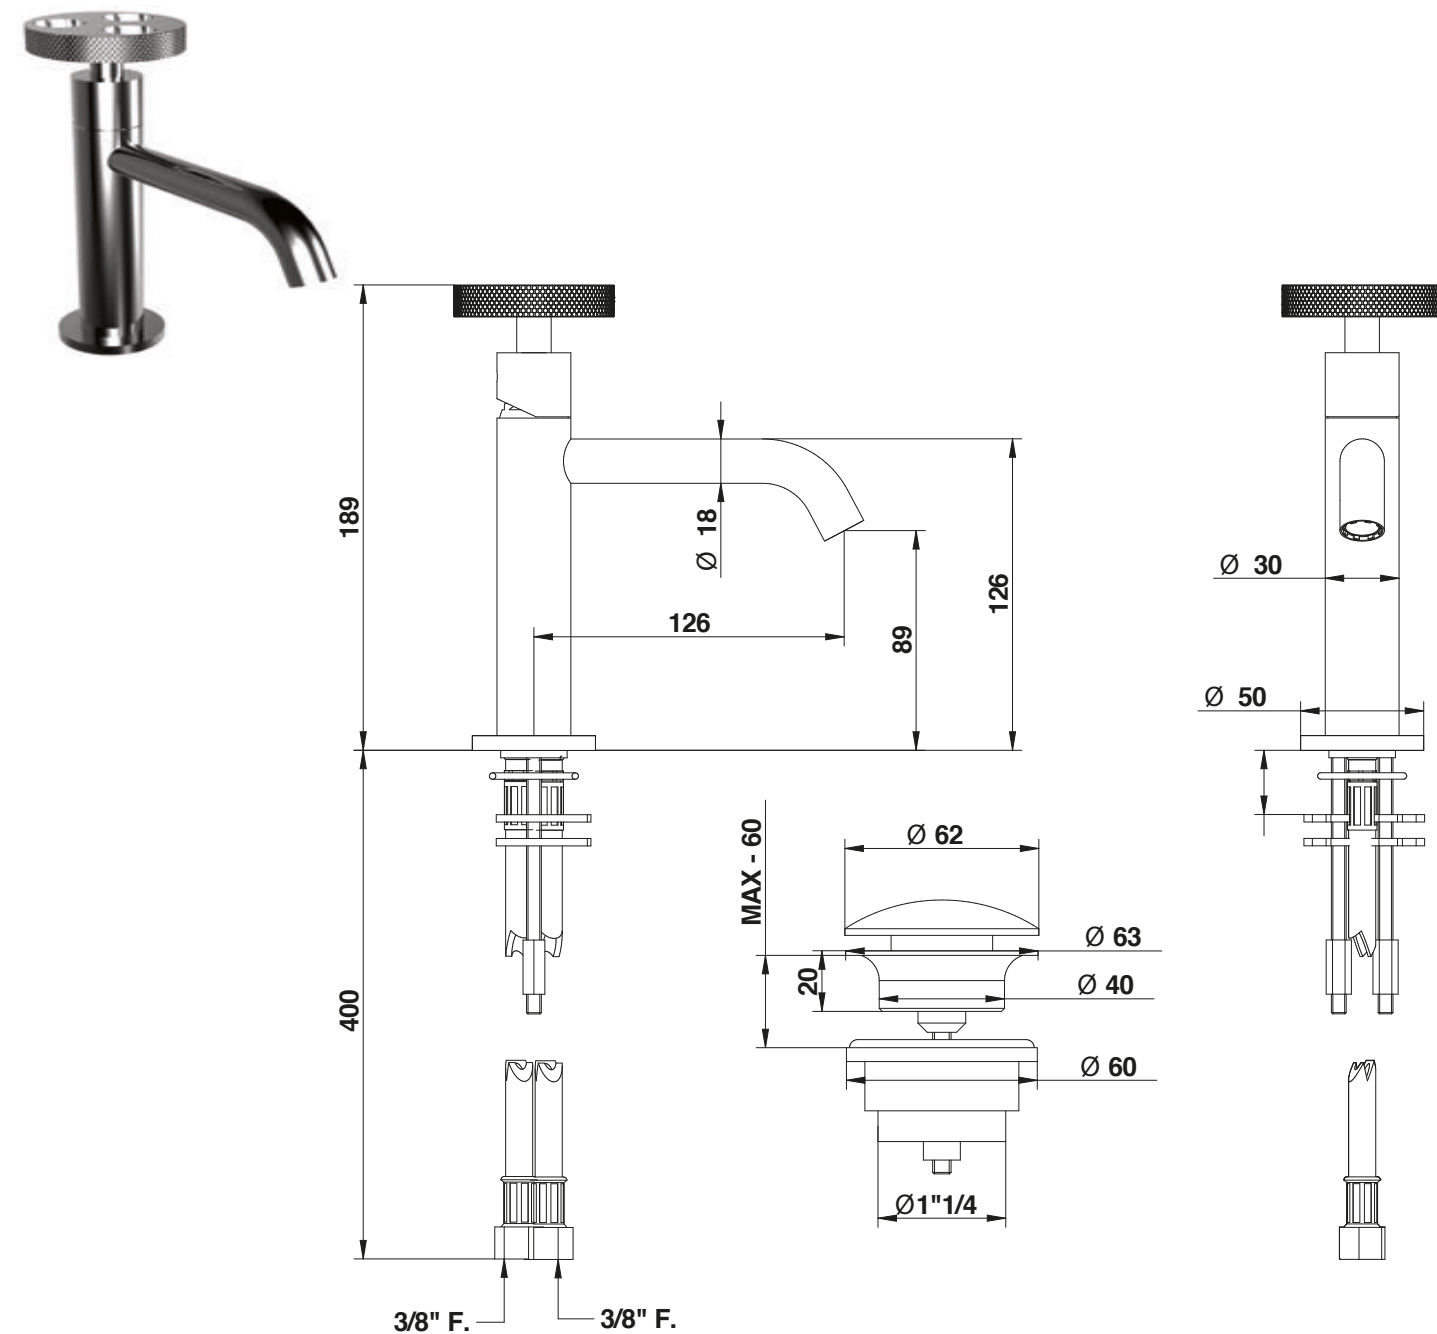

ARTICOLO COMPLETO / COMPLETE ITEM

38521CRCR  
CRCR

38521CRRS  
CRRS

38521CNOA  
CNOA/CNNE/OAOA

38521OROR  
OROR/FAFA/FARS

38521NSNS  
NSNS/NSRS

FINITURE E COLORI / FINISHES AND COLOURS

RICAMBI / SPARE PARTS

Cod. 38521  
**BOWLING**

Miscelatore lavabo  
con piletta clic-clac.

Basin mixer with clic-clac  
waste.

**bongio**

Mario Bongio s.r.l.  
Via Aldo Moro, 2  
28017 San Maurizio d'Opaglio (NO) - Italy  
tel: +39 0322 967248 fax: +39 0322 950012  
www.bongio.com