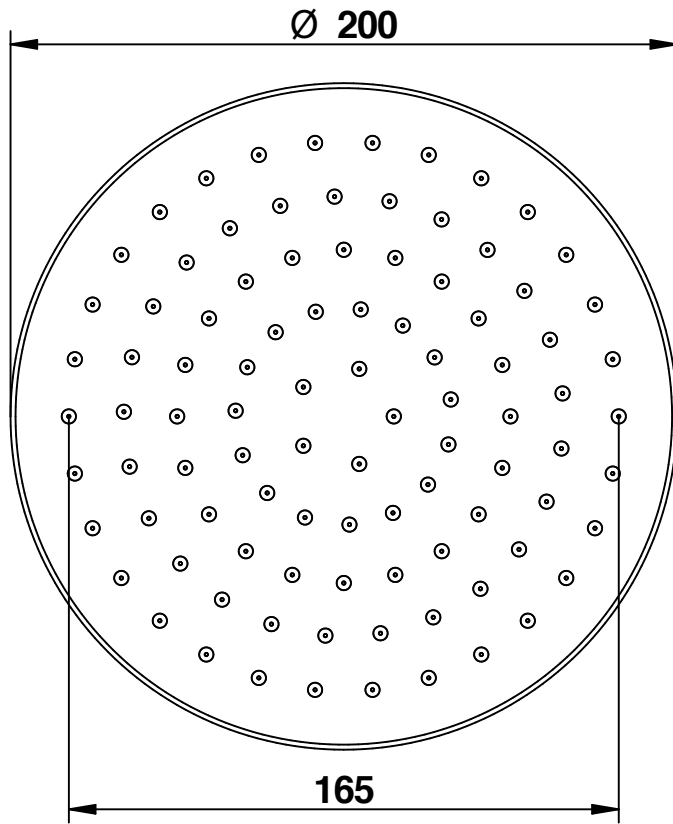

Cod. 00802CR30PR
BRACCI DOCCIA

Braccio doccia 300 mm

300 mms shower arm

bongio

Mario Bongio s.r.l.
Via Aldo Moro, 2
28017 San Maurizio d'Opaglio (NO) - Italy
tel: +39 0322 967248 fax: +39 0322 950012
www.bongio.com

Cod. 00880CRPRM
SOFFIONI

Soffione doccia tondo Ø 200 mm

Ø 200 mms round shower head

bongio

Mario Bongio s.r.l.
Via Aldo Moro, 2
28017 San Maurizio d'Opaglio (NO) - Italy
tel: +39 0322 967248 fax: +39 0322 950012
www.bongio.com

La doccetta Art_850 è dotato di limitatore di portata da 8l/min da 1 a 5 bar
The handshower Art_850 has a limitation system of 8l/m for 1 to 5 Bar

PORTATE A PRESSIONE DINAMICA SENZA LIMITATORE
FLOW RATES AT DYNAMIC PRESSURE WITHOUT LIMITATION SYSTEM

-Uscita Doccia	1 bar	12 l/min
- Shower exit	2 bar	18 l/min
	3 bar	22 l/min
	4 bar	26 l/min
	5 bar	32 l/min

Cod. 830
Aste doccia

Duplex minimalista tondo con erogazione,
supporto orientabile,
doccetta monogetto
e flessibile doppia aggraffatura
mm 1500, 1/2" ff conico