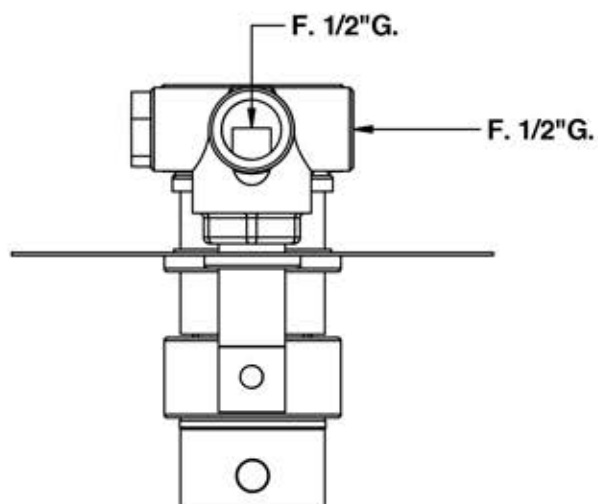

Cod. 00880CRPRM
SOFFIONI

Soffione doccia tondo Ø 200 mm

Ø 200 mms round shower head

bongio

Mario Bongio s.r.l.
Via Aldo Moro, 2
28017 San Maurizio d'Opaglio (NO) - Italy
tel: +39 0322 967248 fax: +39 0322 950012
www.bongio.com

La doccetta Art_850 è dotato di limitatore di portata da 8l/min da 1 a 5 bar
The handshower Art_850 has a limitation system of 8l/m for 1 to 5 Bar

PORTATE A PRESSIONE DINAMICA SENZA LIMITATORE
FLOW RATES AT DYNAMIC PRESSURE WITHOUT LIMITATION SYSTEM

-Uscita Doccia	1 bar	12 l/min
- Shower exit	2 bar	18 l/min
	3 bar	22 l/min
	4 bar	26 l/min
	5 bar	32 l/min

Cod. 830
Aste doccia

Duplex minimalista tondo con erogazione,
supporto orientabile,
doccetta monogetto
e flessibile doppia aggraffatura
mm 1500, 1/2" ff conico

Round shower set
with water supply elbow,
orientable bracket,
single function handshower
and 1500 mms double interlock hose,
1/2" ff conical

bongio

Mario Bongio s.r.l.
Via Aldo Moro, 2
28017 San Maurizio d'Opaglio (NO) - Italy
tel: +39 0322 967248 fax: +39 0322 950012
www.bongio.com