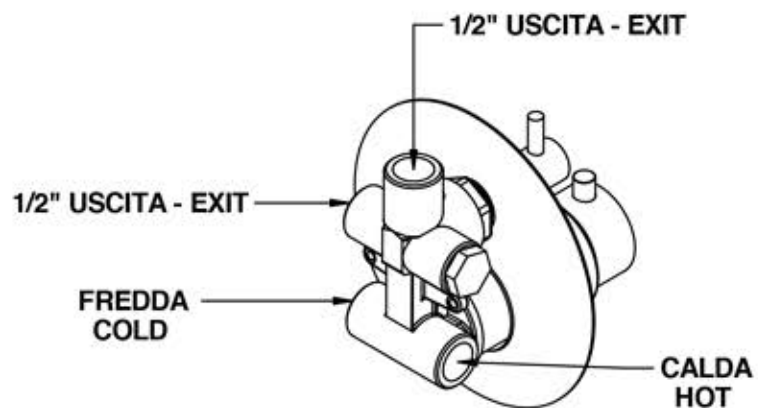

Pressione dinamica minima di utilizzo 1 bar.
Minimum dynamic pressure of use: 1 Bar.

**PORTATE A PRESSIONE DINAMICA SENZA LIMITATORE
FLOW RATES AT DYNAMIC PRESSURE WITHOUT LIMITATION SYSTEM**

-Uscita Doccia	1 bar	11 l/min
- Shower exit	2 bar	14 l/min
	3 bar	18 l/min
	4 bar	21 l/min
	5 bar	24 l/min

Cod. 00880CRPRM
SOFFIONI

Soffione doccia tondo Ø 200 mm

Ø 200 mms round shower head

bongio

Mario Bongio s.r.l.
Via Aldo Moro, 2
28017 San Maurizio d'Opaglio (NO) - Italy
tel: +39 0322 967248 fax: +39 0322 950012
www.bongio.com

La doccetta Art_850 è dotato di limitatore di portata da 8l/min da 1 a 5 bar
The handshower Art_850 has a limitation system of 8l/m for 1 to 5 Bar

PORTATE A PRESSIONE DINAMICA SENZA LIMITATORE
FLOW RATES AT DYNAMIC PRESSURE WITHOUT LIMITATION SYSTEM

-Uscita Doccia	1 bar	12 l/min
- Shower exit	2 bar	18 l/min
	3 bar	22 l/min
	4 bar	26 l/min
	5 bar	32 l/min

Cod. 830
Aste doccia

Duplex minimalista tondo con erogazione,
supporto orientabile,
doccetta monogetto
e flessibile doppia aggraffatura
mm 1500, 1/2" ff conico