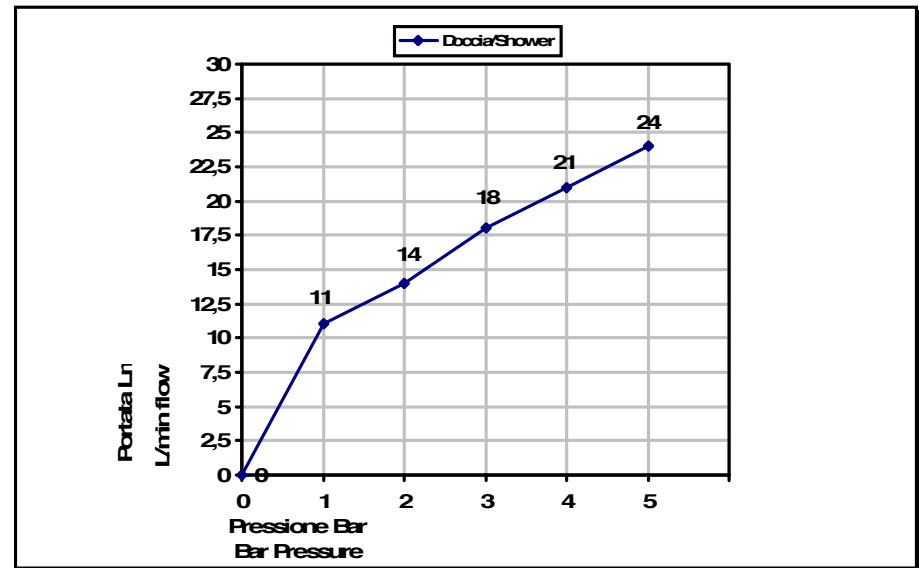

Pressione dinamica minima di utilizzo 1 bar.
Minimum dynamic pressure of use: 1 Bar.

**PORTATE A PRESSIONE DINAMICA SENZA LIMITATORE
FLOW RATES AT DYNAMIC PRESSURE WITHOUT LIMITATION SYSTEM**

-Uscita Doccia	1 bar	11 l/min
- Shower exit	2 bar	14 l/min
	3 bar	18 l/min
	4 bar	21 l/min
	5 bar	24 l/min

-Uscita Doccia	1 bar	12 l/min
- Shower exit	2 bar	18 l/min
	3 bar	22 l/min
	4 bar	26 l/min
	5 bar	32 l/min

Cod. 830
Aste doccia

Duplex minimalista tondo con erogazione,
supporto orientabile,
doccetta monogetto
e flessibile doppia aggraffatura
mm 1500, 1/2" ff conico