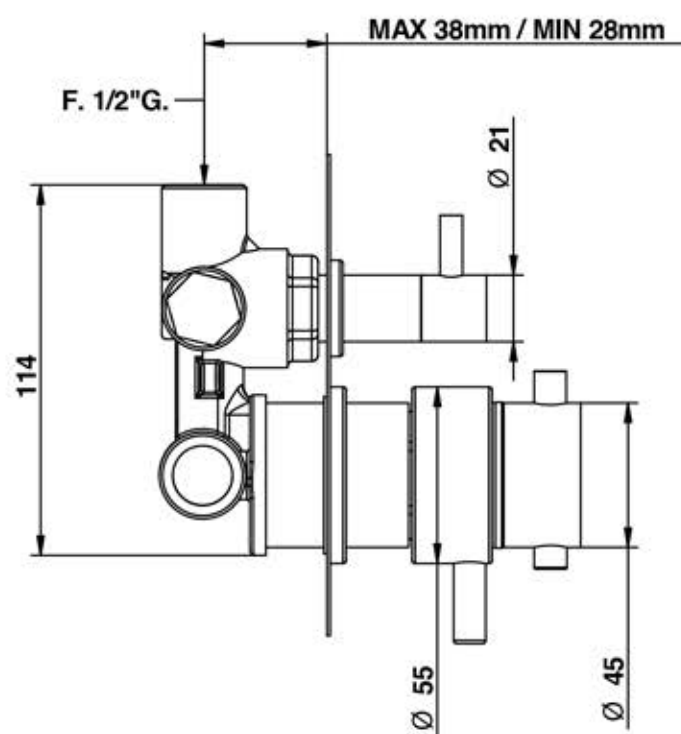

Cod. 00802CR30PR
BRACCI DOCCIA

Braccio doccia 300 mm

300 mms shower arm

bongio

Mario Bongio s.r.l.
Via Aldo Moro, 2
28017 San Maurizio d'Opaglio (NO) - Italy
tel: +39 0322 967248 fax: +39 0322 950012
www.bongio.com

Cod. 00880CRPRM
SOFFIONI

Soffione doccia tondo Ø 200 mm

Ø 200 mms round shower head

bongio

Mario Bongio s.r.l.
Via Aldo Moro, 2
28017 San Maurizio d'Opaglio (NO) - Italy
tel: +39 0322 967248 fax: +39 0322 950012
www.bongio.com

La doccetta Art_850 è dotato di limitatore di portata da 8l/min da 1 a 5 bar
The handshower Art_850 has a limitation system of 8l/m for 1 to 5 Bar

PORTATE A PRESSIONE DINAMICA SENZA LIMITATORE
FLOW RATES AT DYNAMIC PRESSURE WITHOUT LIMITATION SYSTEM

-Uscita Doccia	1 bar	12 l/min
- Shower exit	2 bar	18 l/min
	3 bar	22 l/min
	4 bar	26 l/min
	5 bar	32 l/min

Cod. 830
Aste doccia

Duplex minimalista tondo con erogazione,
supporto orientabile,
doccetta monogetto
e flessibile doppia aggraffatura
mm 1500, 1/2" ff conico