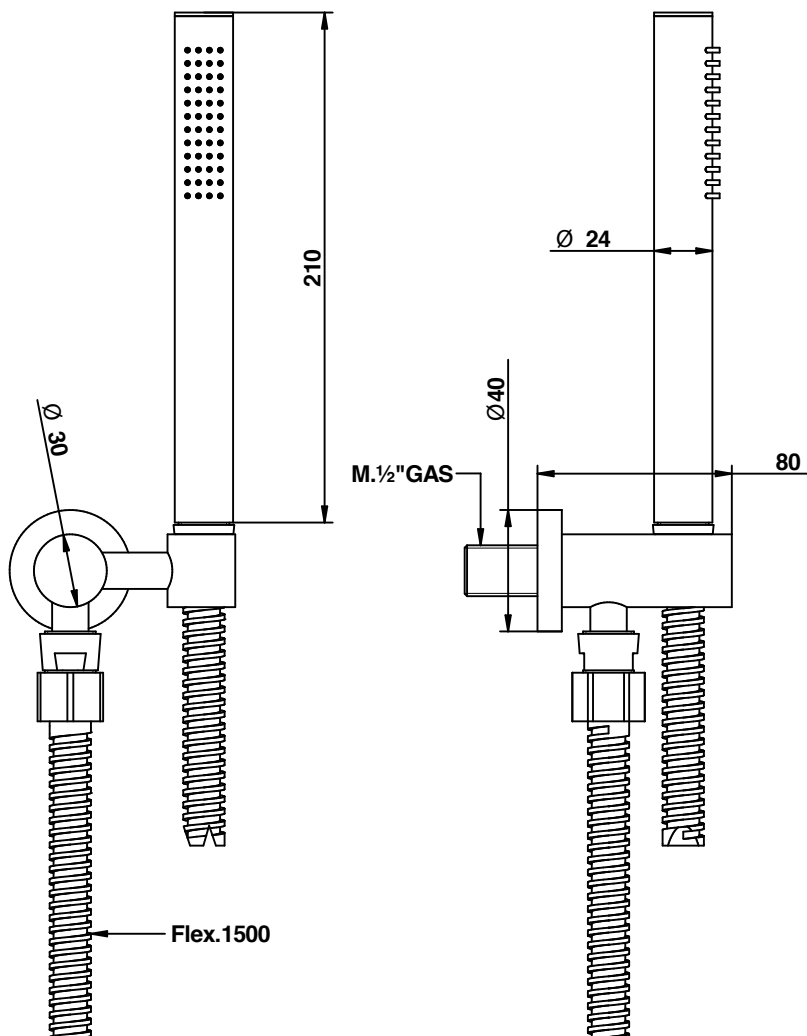

Miscelatore termostatico incasso coassiale
con deviatore meccanico

Coaxial built-in thermostatic mixer
with mechanical diverter

Pressione dinamica minima di utilizzo 0,5 bar.
Minimum dynamic pressure of use: 0,5 Bar.

La doccetta Art_850 è dotato di limitatore di portata da 8l/min da 1 a 5 bar
The handshower Art_850 has a limitation system of 8l/m for 1 to 5 Bar

PORTATE A PRESSIONE DINAMICA SENZA LIMITATORE
FLOW RATES AT DYNAMIC PRESSURE WITHOUT LIMITATION SYSTEM

-Uscita Doccia	1 bar	12 l/min
- Shower exit	2 bar	18 l/min
	3 bar	22 l/min
	4 bar	26 l/min
	5 bar	32 l/min