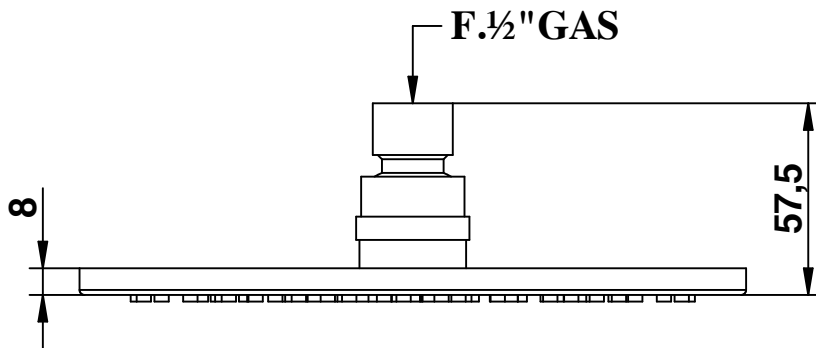

Cod. 00802CR30PR
BRACCI DOCCIA

Braccio doccia 300 mm

300 mms shower arm

bongio

Mario Bongio s.r.l.
Via Aldo Moro, 2
28017 San Maurizio d'Opaglio (NO) - Italy
tel: +39 0322 967248 fax: +39 0322 950012
www.bongio.com

Cod. 00880CRPRM
SOFFIONI

Soffione doccia tondo Ø 200 mm

Ø 200 mms round shower head

bongio

Mario Bongio s.r.l.
Via Aldo Moro, 2
28017 San Maurizio d'Opaglio (NO) - Italy
tel: +39 0322 967248 fax: +39 0322 950012
www.bongio.com

La doccetta Art_850 è dotato di limitatore di portata da 8l/min da 1 a 5 bar
The handshower Art_850 has a limitation system of 8l/m for 1 to 5 Bar

PORTATE A PRESSIONE DINAMICA SENZA LIMITATORE
FLOW RATES AT DYNAMIC PRESSURE WITHOUT LIMITATION SYSTEM

-Uscita Doccia	1 bar	12 l/min
- Shower exit	2 bar	18 l/min
	3 bar	22 l/min
	4 bar	26 l/min
	5 bar	32 l/min

Cod. 830
Aste doccia

Duplex minimalista tondo con erogazione,
supporto orientabile,
doccetta monogetto
e flessibile doppia aggraffatura
mm 1500, 1/2" ff conico