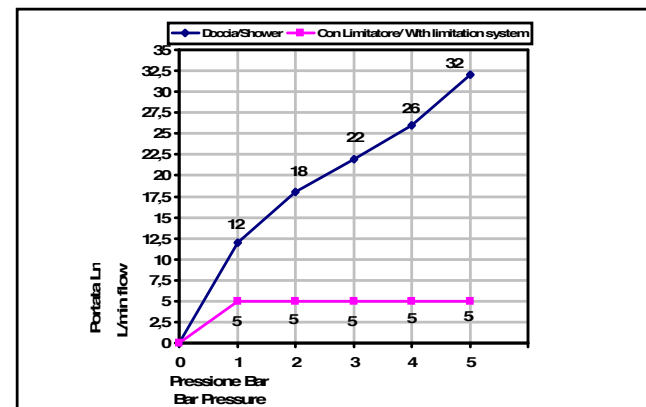

Miscelatore termostatico incasso coassiale
con deviatore meccanico

Coaxial built-in thermostatic mixer
with mechanical diverter

Pressione dinamica minima di utilizzo 0,5 bar.
Minimum dynamic pressure of use: 0,5 Bar.

La doccetta Art_850 è dotato di limitatore di portata da 8l/min da 1 a 5 bar
The handshower Art_850 has a limitation system of 8l/m for 1 to 5 Bar

PORTATE A PRESSIONE DINAMICA SENZA LIMITATORE
FLOW RATES AT DYNAMIC PRESSURE WITHOUT LIMITATION SYSTEM

-Uscita Doccia	1 bar	12 l/min
- Shower exit	2 bar	18 l/min
	3 bar	22 l/min
	4 bar	26 l/min
	5 bar	32 l/min

Cod. 830
Aste doccia

Duplex minimalista tondo con erogazione,
supporto orientabile,
doccetta monogetto
e flessibile doppia aggraffatura
mm 1500, 1/2" ff conico