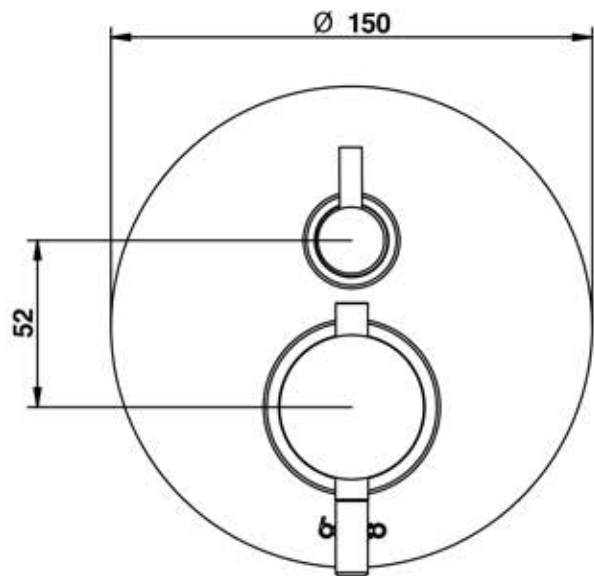

Cod. 00880CRPRM
SOFFIONI

Soffione doccia tondo Ø 200 mm

Ø 200 mms round shower head

bongio

Mario Bongio s.r.l.
Via Aldo Moro, 2
28017 San Maurizio d'Opaglio (NO) - Italy
tel: +39 0322 967248 fax: +39 0322 950012
www.bongio.com

La doccetta Art_850 è dotato di limitatore di portata da 8l/min da 1 a 5 bar
The handshower Art_850 has a limitation system of 8l/m for 1 to 5 Bar

PORTATE A PRESSIONE DINAMICA SENZA LIMITATORE
FLOW RATES AT DYNAMIC PRESSURE WITHOUT LIMITATION SYSTEM

-Uscita Doccia	1 bar	12 l/min
- Shower exit	2 bar	18 l/min
	3 bar	22 l/min
	4 bar	26 l/min
	5 bar	32 l/min

Cod. 830
Aste doccia

Duplex minimalista tondo con erogazione,
supporto orientabile,
doccetta monogetto
e flessibile doppia aggraffatura
mm 1500, 1/2" ff conico

Round shower set
with water supply elbow,
orientable bracket,
single function handshower
and 1500 mms double interlock hose,
1/2" ff conical

bongio

Mario Bongio s.r.l.
Via Aldo Moro, 2
28017 San Maurizio d'Opaglio (NO) - Italy
tel: +39 0322 967248 fax: +39 0322 950012
www.bongio.com