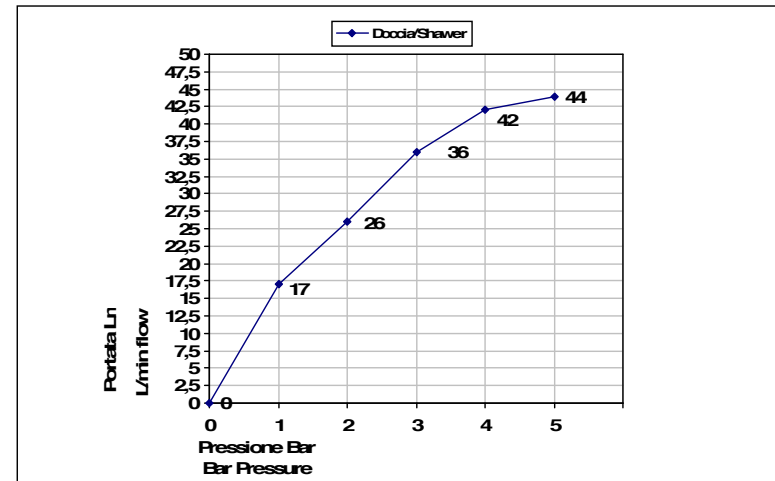

F. 1/2" Gas

Pressione dinamica minima di utilizzo 0,5 bar.
Minimum dynamic pressure of use: 0,5 Bar.

PORTATE A PRESSIONE DINAMICA SENZA LIMITATORE
FLOW RATES AT DYNAMIC PRESSURE WITHOUT LIMITATION SYSTEM

-Uscita Doccia	1 bar	17 l/min
- Shower exit	2 bar	26 l/min
	3 bar	36 l/min
	4 bar	42 l/min
	5 bar	44 l/min

Cod. 00883CR25R7PR
SOFFIONI

Soffione doccia in acciaio tondo
spessore 7 mm. Ø 250 mm.

Ø 250 mms. Steel round shower head,
7 mms. thick