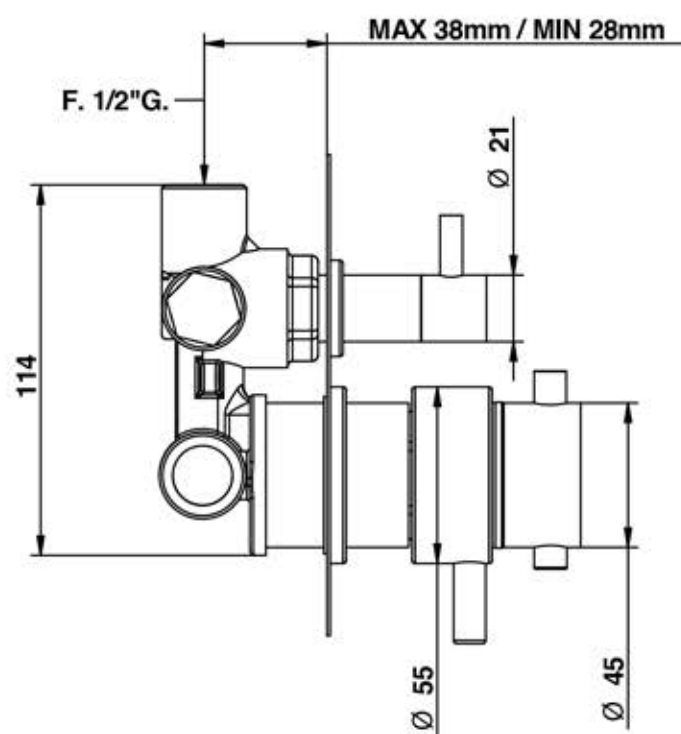

Miscelatore termostatico incasso coassiale
con deviatore meccanico

Coaxial built-in thermostatic mixer
with mechanical diverter

bongio

Mario Bongio s.r.l.
Via Aldo Moro, 2

28017 San Maurizio d'Opaglio (NO) - Italy
tel: +39 0322 967248 fax: +39 0322 950012
www.bongio.com