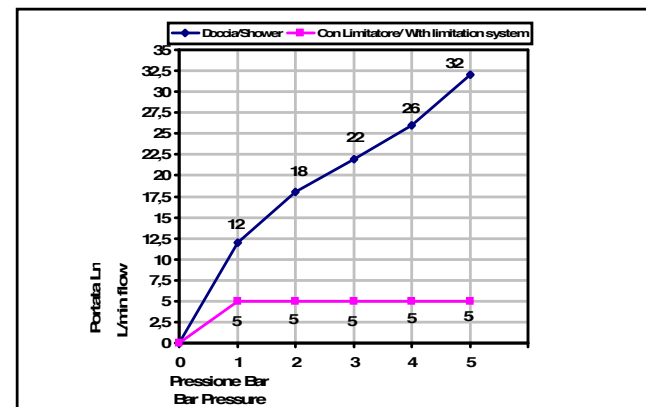

Pressione dinamica minima di utilizzo 0,5 bar.
Minimum dynamic pressure of use: 0,5 Bar.

La doccetta Art_850 è dotato di limitatore di portata da 8l/min da 1 a 5 bar
The handshower Art_850 has a limitation system of 8l/m for 1 to 5 Bar

PORTATE A PRESSIONE DINAMICA SENZA LIMITATORE
FLOW RATES AT DYNAMIC PRESSURE WITHOUT LIMITATION SYSTEM

-Uscita Doccia	1 bar	12 l/min
- Shower exit	2 bar	18 l/min
	3 bar	22 l/min
	4 bar	26 l/min
	5 bar	32 l/min