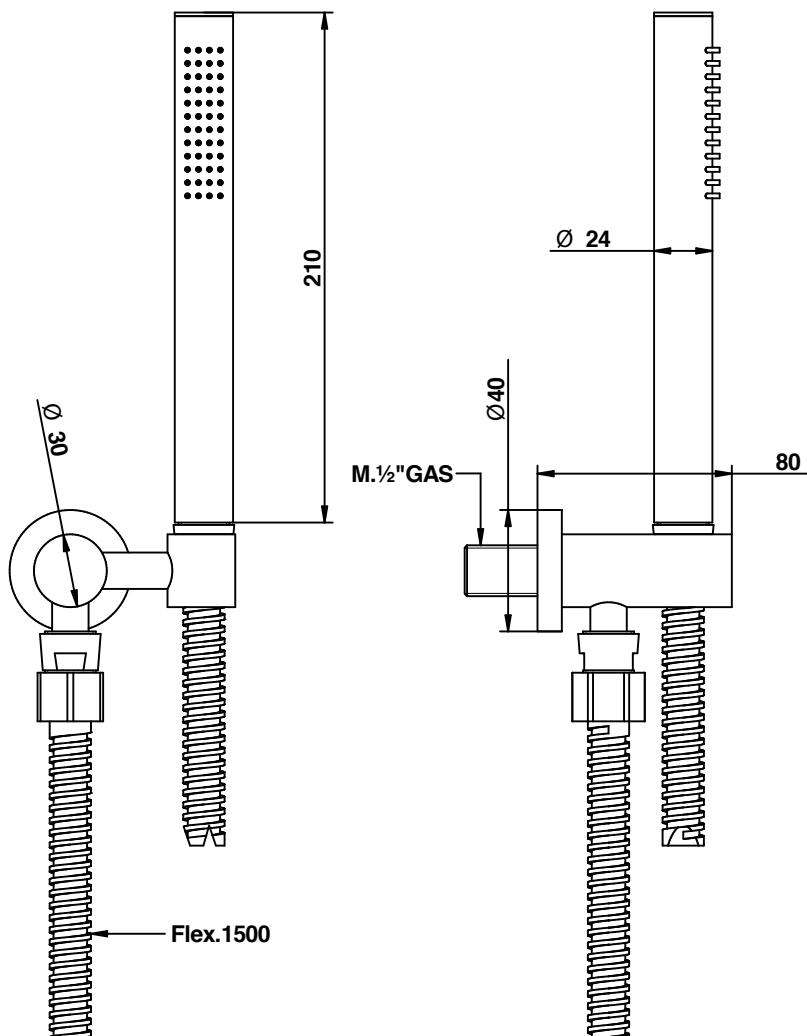

-Uscita Doccia	1 bar	17 l/min
- Shower exit	2 bar	26 l/min
	3 bar	36 l/min
	4 bar	42 l/min
	5 bar	44 l/min

Cod. 00883CR25R7PR
SOFFIONI

Soffione doccia in acciaio tondo
spessore 7 mm. Ø 250 mm.

Ø 250 mms. Steel round shower head,
7 mms. thick

bongio

Mario Bongio s.r.l.
Via Aldo Moro, 2
28017 San Maurizio d'Opaglio (NO) - Italy
tel: +39 0322 967248 fax: +39 0322 950012
www.bongio.com

Miscelatore termostatico incasso coassiale
con deviatore meccanico

Pressione dinamica minima di utilizzo 0,5 bar.
Minimum dynamic pressure of use: 0,5 Bar.

La doccetta Art_850 è dotato di limitatore di portata da 8l/min da 1 a 5 bar
The handshower Art_850 has a limitation system of 8l/m for 1 to 5 Bar

Cod. 830
Aste doccia

Duplex minimalista tondo con erogazione,
supporto orientabile,
doccetta monogetto
e flessibile doppia aggraffatura
mm 1500, 1/2" ff conico

Round shower set
with water supply elbow,
orientable bracket,
single function handshower
and 1500 mms double interlock hose,
1/2" ff conical