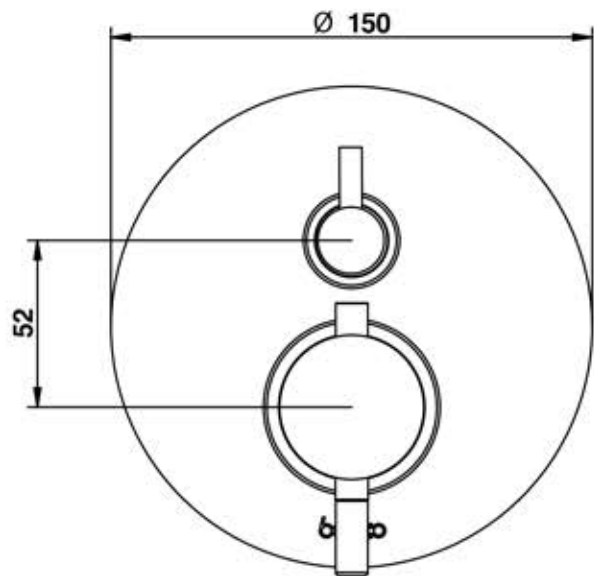

Miscelatore termostatico incasso coassiale
con deviatore meccanico

Coaxial built-in thermostatic mixer
with mechanical diverter

bongio

Mario Bongio s.r.l.
Via Aldo Moro, 2

28017 San Maurizio d'Opaglio (NO) - Italy
tel: +39 0322 967248 fax: +39 0322 950012
www.bongio.com