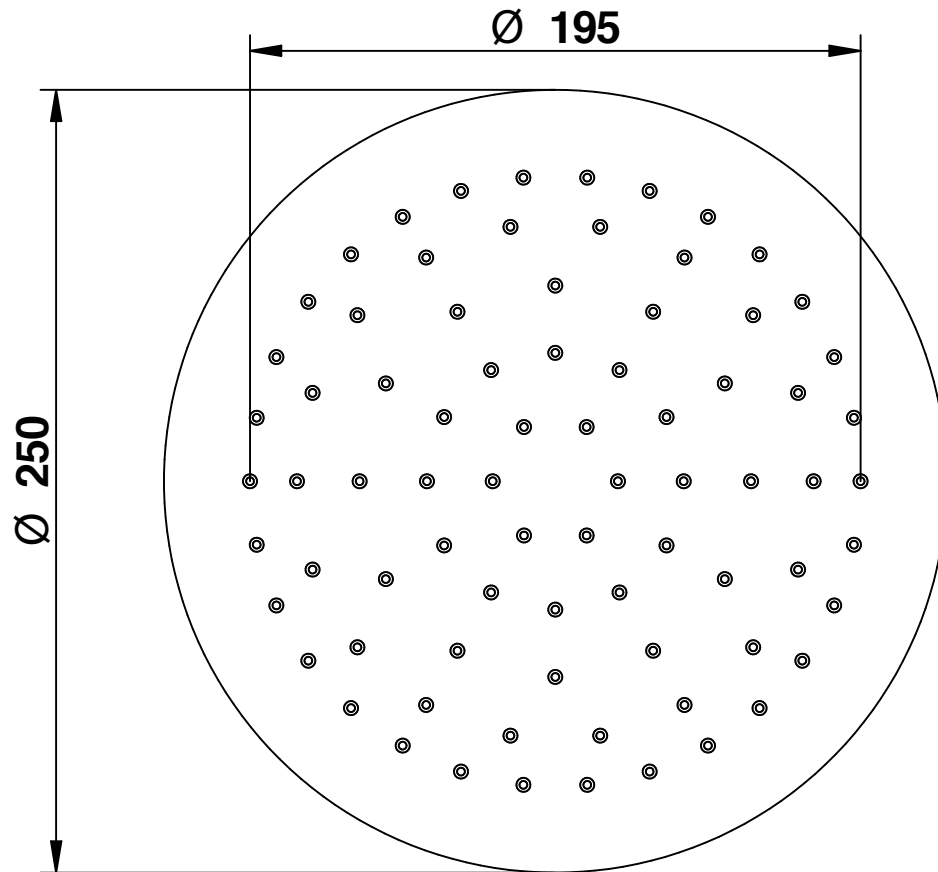

Cod. 00802CR30PR
BRACCI DOCCIA

Braccio doccia 300 mm

300 mms shower arm

bongio

Mario Bongio s.r.l.
Via Aldo Moro, 2
28017 San Maurizio d'Opaglio (NO) - Italy
tel: +39 0322 967248 fax: +39 0322 950012
www.bongio.com

F. 1/2" Gas

Pressione dinamica minima di utilizzo 0,5 bar.
Minimum dynamic pressure of use: 0,5 Bar.

PORTATE A PRESSIONE DINAMICA SENZA LIMITATORE
FLOW RATES AT DYNAMIC PRESSURE WITHOUT LIMITATION SYSTEM

-Uscita Doccia	1 bar	17 l/min
- Shower exit	2 bar	26 l/min
	3 bar	36 l/min
	4 bar	42 l/min
	5 bar	44 l/min

Cod. 00883CR25R7PR
SOFFIONI

Soffione doccia in acciaio tondo
spessore 7 mm. Ø 250 mm.

Ø 250 mms. Steel round shower head,
7 mms. thick

Cod. 830
Aste doccia

Duplex minimalista tondo con erogazione,
supporto orientabile,
doccetta monogetto
e flessibile doppia aggraffatura
mm 1500, 1/2" ff conico

Round shower set
with water supply elbow,
orientable bracket,
single function handshower
and 1500 mms double interlock hose,
1/2" ff conical