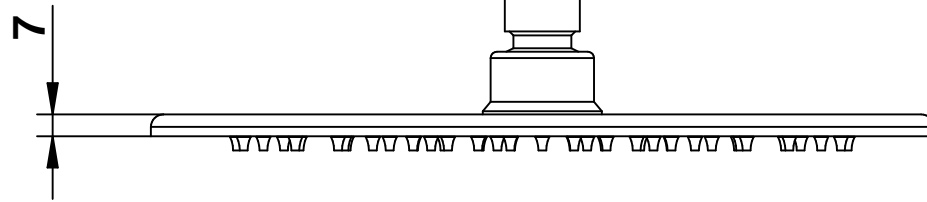

F. 1/2" Gas

Pressione dinamica minima di utilizzo 0,5 bar.
Minimum dynamic pressure of use: 0,5 Bar.

PORTATE A PRESSIONE DINAMICA SENZA LIMITATORE
FLOW RATES AT DYNAMIC PRESSURE WITHOUT LIMITATION SYSTEM

-Uscita Doccia	1 bar	17 l/min
- Shower exit	2 bar	26 l/min
	3 bar	36 l/min
	4 bar	42 l/min
	5 bar	44 l/min