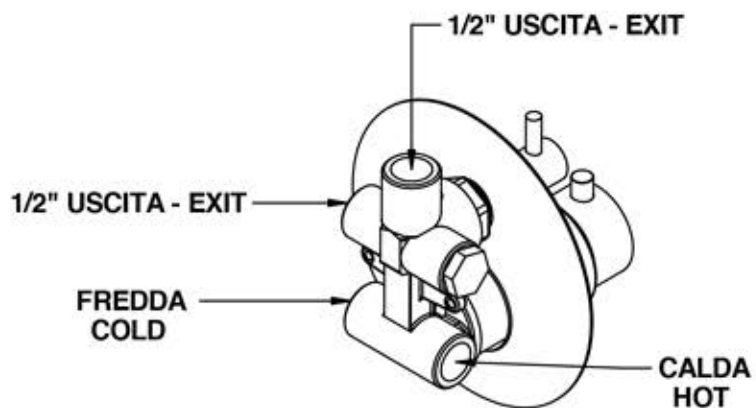

Miscelatore termostatico incasso coassiale
con deviatore meccanico

Coaxial built-in thermostatic mixer
with mechanical diverter

bongio

Mario Bongio s.r.l.
Via Aldo Moro, 2

28017 San Maurizio d'Opaglio (NO) - Italy
tel: +39 0322 967248 fax: +39 0322 950012
www.bongio.com