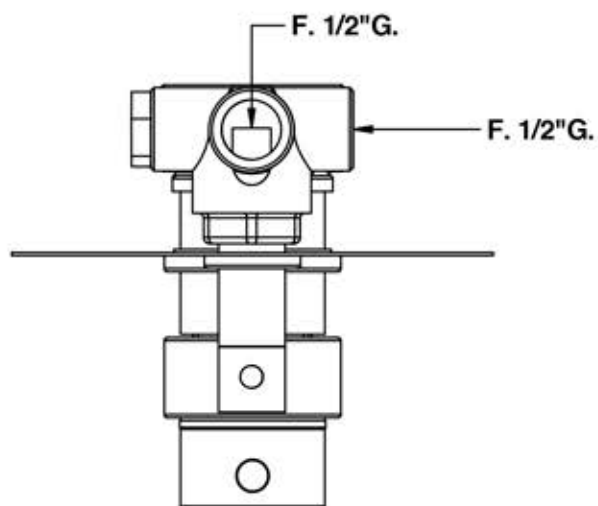

Miscelatore termostatico incasso coassiale
con deviatore meccanico

Coaxial built-in thermostatic mixer
with mechanical diverter

bongio

Mario Bongio s.r.l.
Via Aldo Moro, 2

28017 San Maurizio d'Opaglio (NO) - Italy
tel: +39 0322 967248 fax: +39 0322 950012
www.bongio.com