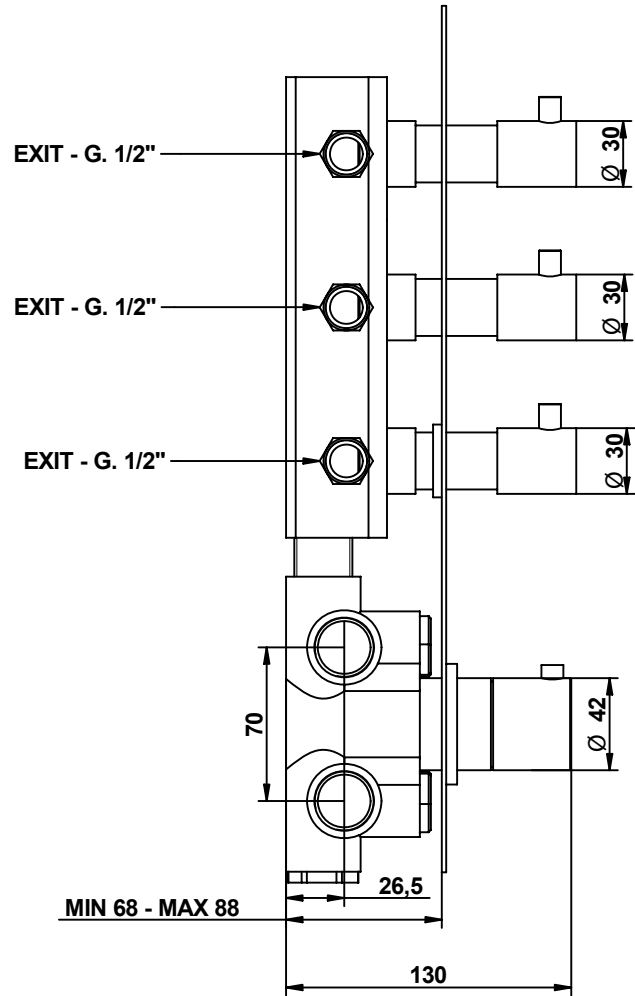

PORTATA MISCELATORE CON USCITE NON COLLEGATE
MIXER FEED WITH EXIT NOT CONNECTED

Cod. 32542/3
Wellness

Miscelatore termostatico incasso
 con 3 rubinetti di apertura/chiusura
 su piastra unica (3 uscite)

Built-in thermostatic mixer
 with 3 open/close taps
 on single plate (3 ways)