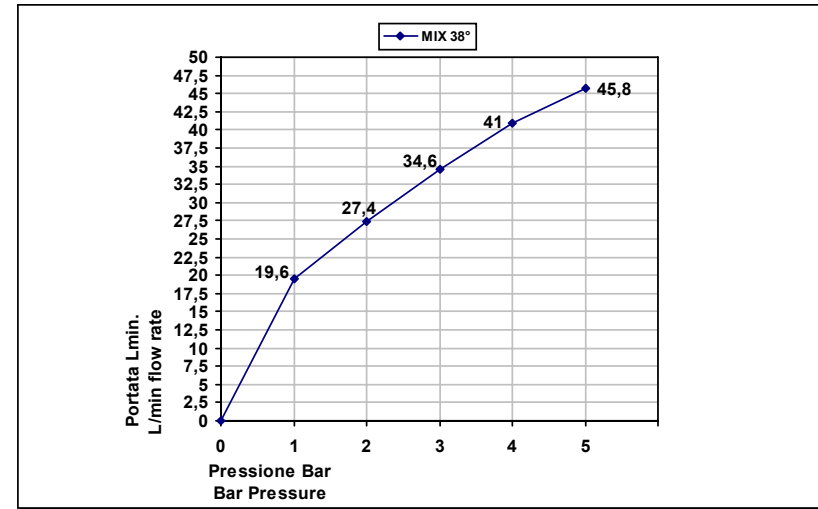

PORTATA MISCELATORE CON USCITE NON COLLEGATE
MIXER FEED WITH EXIT NOT CONNECTED

Cod. 32542/3
Wellness

Miscelatore termostatico incasso
 con 3 rubinetti di apertura/chiusura
 su piastra unica (3 uscite)

Built-in thermostatic mixer
 with 3 open/close taps
 on single plate (3 ways)