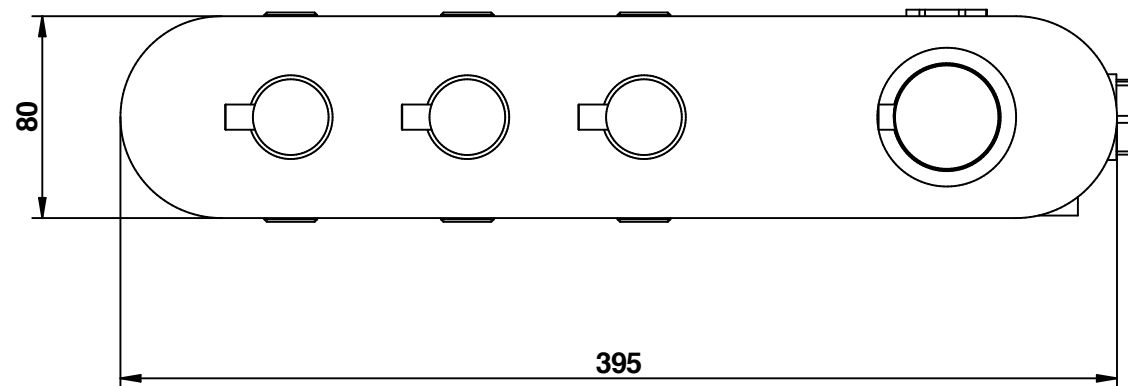

PORTATA MISCELATORE CON USCITE NON COLLEGATE
MIXER FEED WITH EXIT NOT CONNECTED

Cod. 32542/3
Wellness

Miscelatore termostatico incasso
 con 3 rubinetti di apertura/chiusura
 su piastra unica (3 uscite)

Built-in thermostatic mixer
 with 3 open/close taps
 on single plate (3 ways)