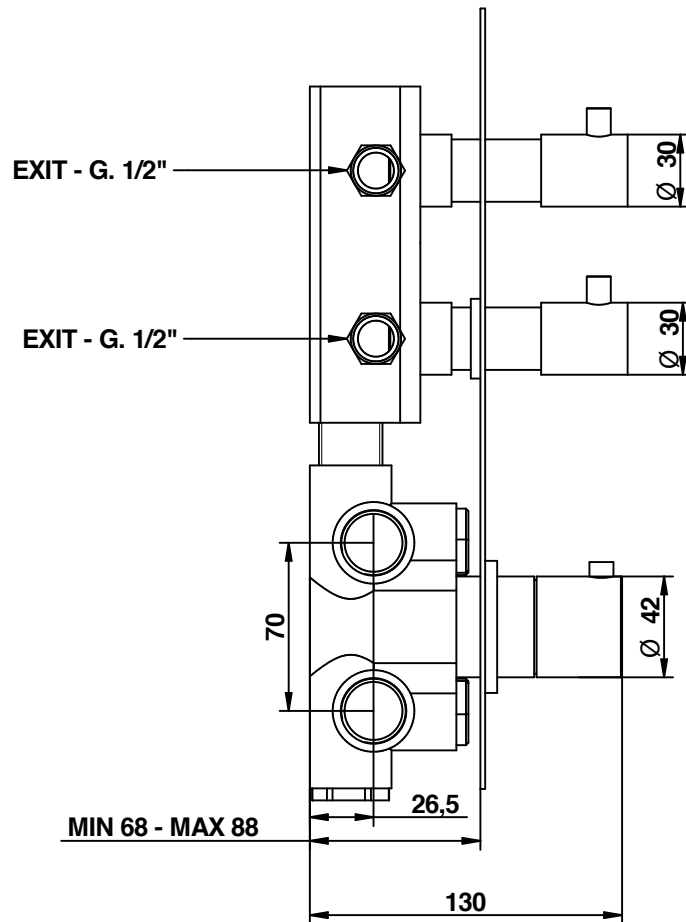

**PORTATA MISCELATORE CON USCITE NON COLLEGATE**  
**MIXER FEED WITH EXIT NOT CONNECTED**

**Cod. 32542/2**  
**Wellness**

Miscelatore termostatico incasso  
 con 2 rubinetti di apertura/chiusura  
 su piastra unica (2 uscite)

Built-in thermostatic mixer  
 with 2 open/close taps  
 on single plate (2 ways)

© Copyright of Bongio s.r.l.

**bongio**

Mario Bongio s.r.l.  
 Via Aldo Moro, 2  
 28017 San Maurizio d'Opaglio (NO) - Italy  
 tel: +39 0322 967248 fax: +39 0322 950012  
 www.bongio.com