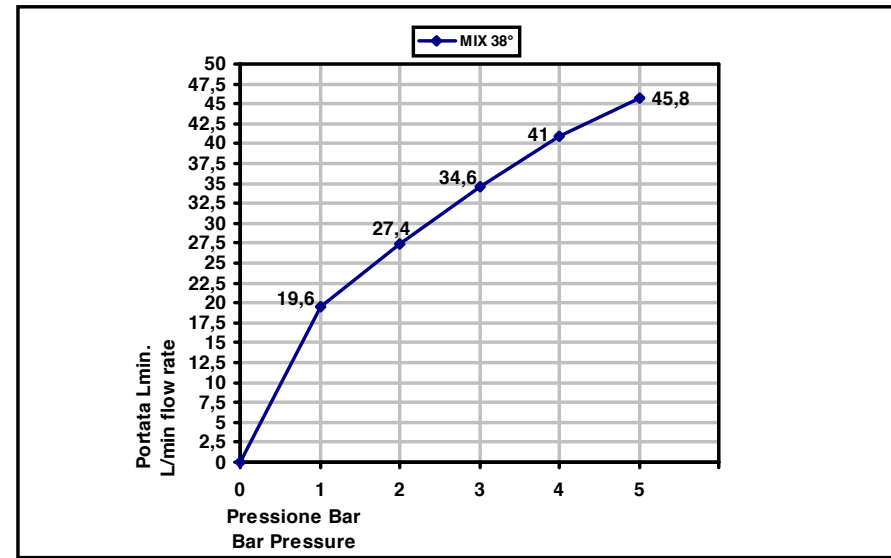

**PORTATA MISCELATORE CON USCITE NON COLLEGATE**  
**MIXER FEED WITH EXIT NOT CONNECTED**

**Cod. 32542/2**  
**Wellness**

Miscelatore termostatico incasso  
 con 2 rubinetti di apertura/chiusura  
 su piastra unica (2 uscite)