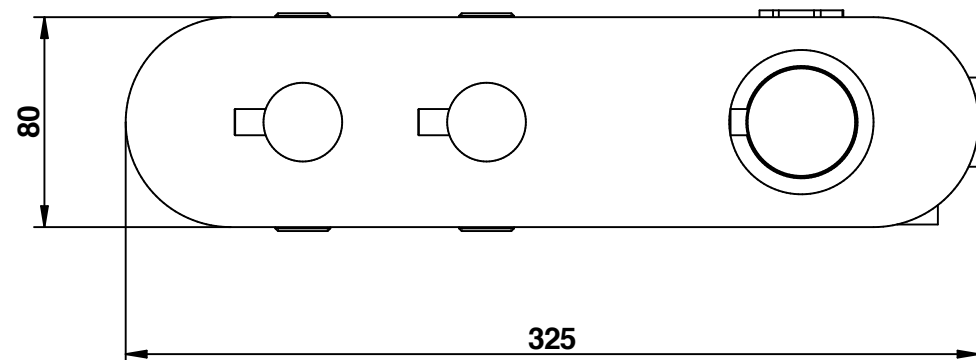

**PORTATA MISCELATORE CON USCITE NON COLLEGATE**  
**MIXER FEED WITH EXIT NOT CONNECTED**

**Cod. 32542/2**  
**Wellness**

Miscelatore termostatico incasso  
 con 2 rubinetti di apertura/chiusura  
 su piastra unica (2 uscite)