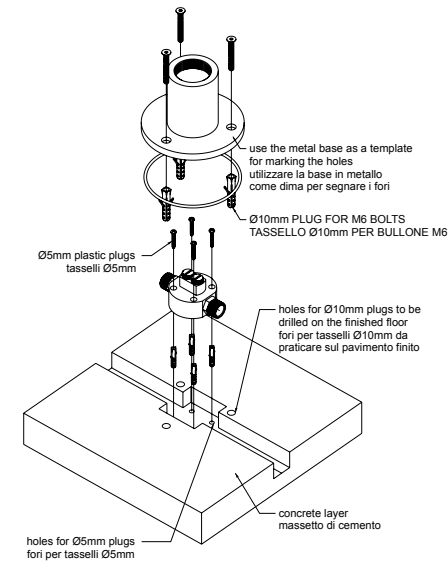

Cod. 32534CR0DPR
T Leva Laterale

© Copyright of Bongio s.r.l.

Miscelatore vasca da
pavimento con set doccia

Bath mixer to the floor
with shower set

bongio

Mario Bongio s.r.l.
Via Aldo Moro, 2
28017 San Maurizio d'Opaglio (NO) - Italy
tel: +39 0322 967248 fax: +39 0322 950012
www.bongio.com