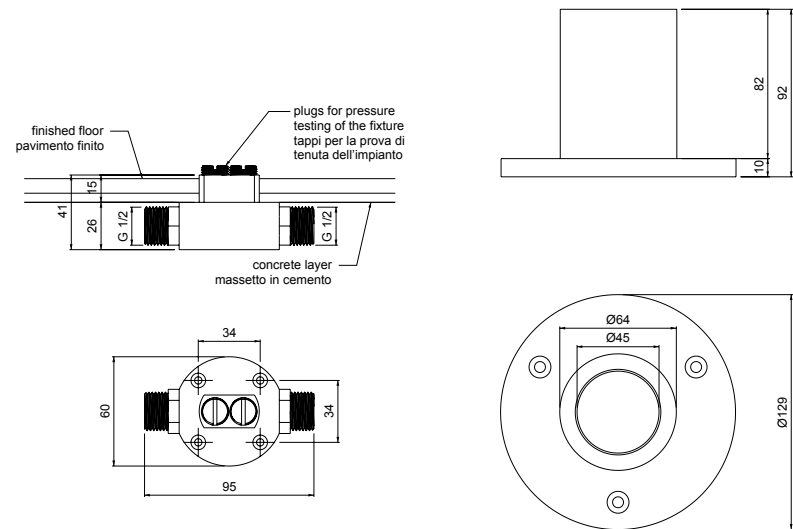

Cod. 32534CR0DPR
T Leva Laterale

© Copyright of Bongio s.r.l.

Miscelatore vasca da
pavimento con set doccia

Bath mixer to the floor
with shower set

bongio

Mario Bongio s.r.l.
Via Aldo Moro, 2
28017 San Maurizio d'Opaglio (NO) - Italy
tel: +39 0322 967248 fax: +39 0322 950012
www.bongio.com