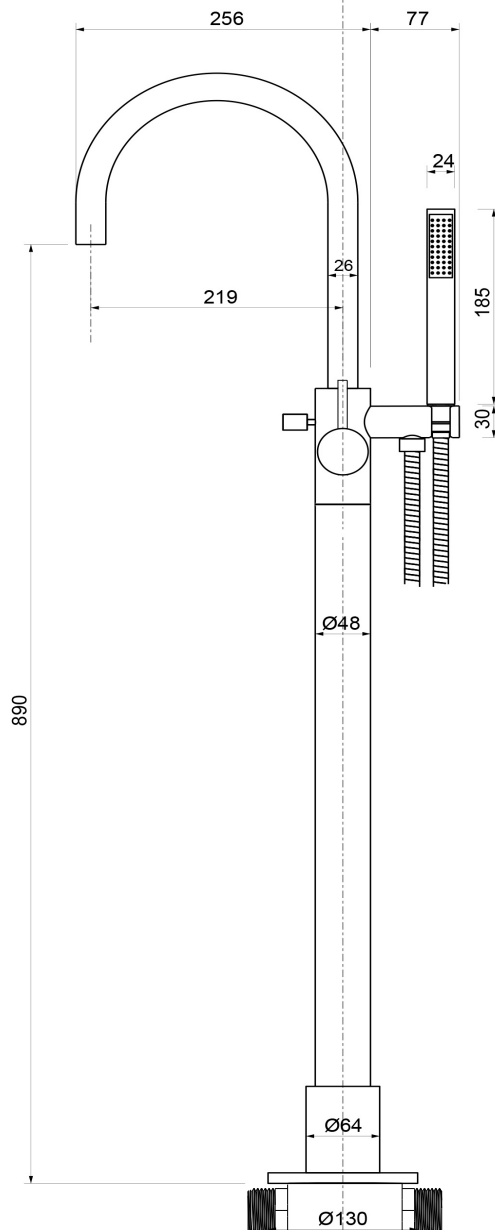

Cod. 32534CR0DPR
T Leva Laterale

© Copyright of Bongio s.r.l.

Miscelatore vasca da
pavimento con set doccia

Bath mixer to the floor
with shower set

bongio

Mario Bongio s.r.l.
Via Aldo Moro, 2
28017 San Maurizio d'Opaglio (NO) - Italy
tel: +39 0322 967248 fax: +39 0322 950012
www.bongio.com