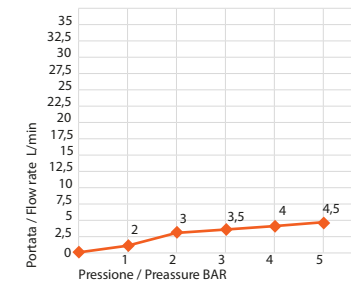

sistema anticalcare FAST CLEAN

Portate a pressione dinamica. Pressione dinamica minima di utilizzo consigliata 1 bar.
Flow rates at dynamic pressure. Minimum dynamic pressure of use: 1 bar.

Uscita Doccia / Shower exit

Uscita Doccia Shower exit		
1 bar	7	l/min
2 bar	11	l/min
3 bar	13,5	l/min
4 bar	15,8	l/min
5 bar	17,5	l/min

Uscita Doccetta / Handshower exit

Uscita Doccetta Handshower exit		
1 bar	2	l/min
2 bar	3	l/min
3 bar	3,5	l/min
4 bar	4	l/min
5 bar	4,5	l/min