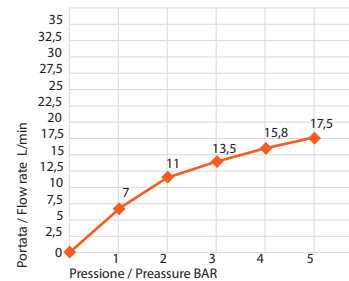

sistema anticalcare FAST CLEAN

Portate a pressione dinamica. Pressione dinamica minima di utilizzo consigliata 1 bar.
Flow rates at dynamic pressure. Minimum dynamic pressure of use: 1 bar.

Uscita Doccia / Shower exit

Uscita Doccia Shower exit		
1 bar	7	l/min
2 bar	11	l/min
3 bar	13,5	l/min
4 bar	15,8	l/min
5 bar	17,5	l/min

Uscita Doccetta / Handshower exit

Uscita Doccetta Handshower exit		
1 bar	2	l/min
2 bar	3	l/min
3 bar	3,5	l/min
4 bar	4	l/min
5 bar	4,5	l/min