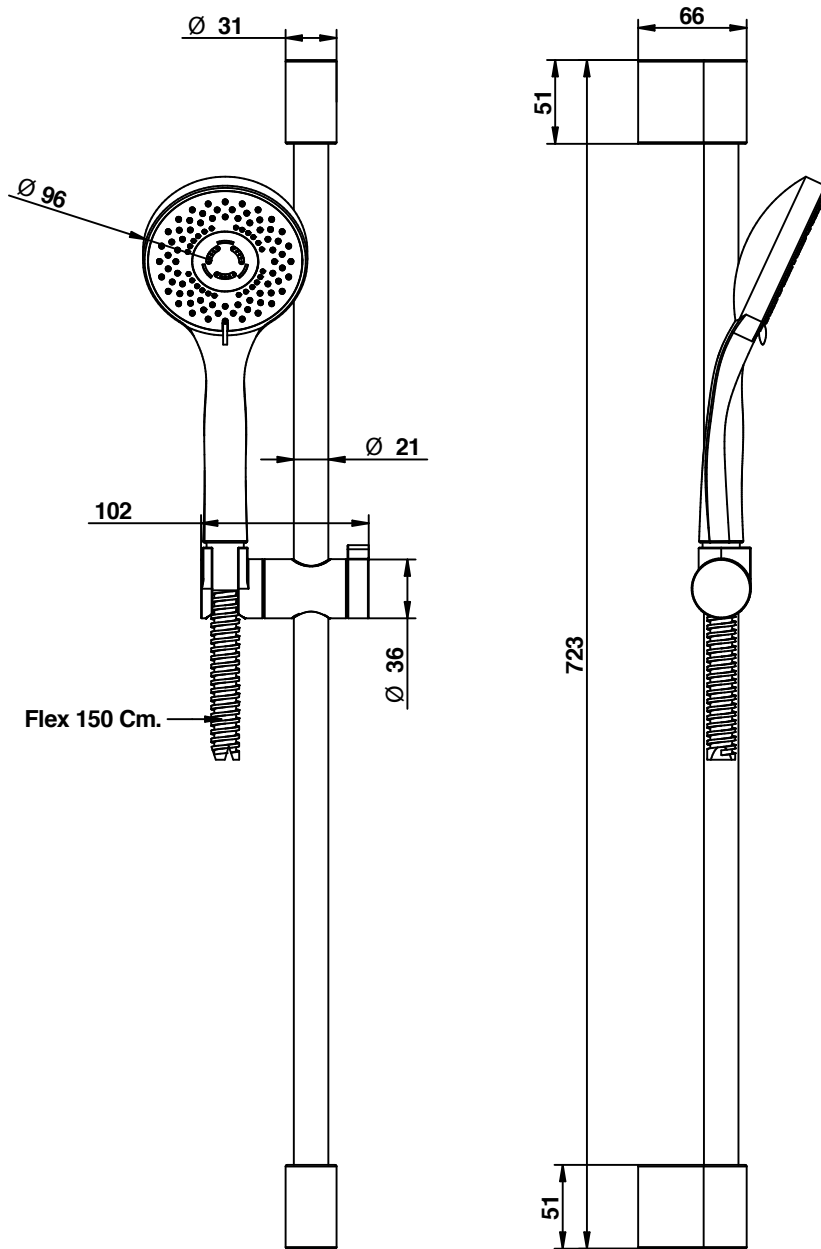

Miscelatore termostatico incasso coassiale
con deviatore meccanico

Pressione dinamica minima di utilizzo 0,5 bar.
Minimum dynamic pressure of use: 0,5 Bar.

PORTATE A PRESSIONE DINAMICA SENZA LIMITATORE
FLOW RATES AT DYNAMIC PRESSURE WITHOUT LIMITATION SYSTEM

-Uscita Doccia	1 bar	9 l/min
- Shower exit	2 bar	15 l/min
	3 bar	19 l/min
	4 bar	22 l/min
	5 bar	24 l/min