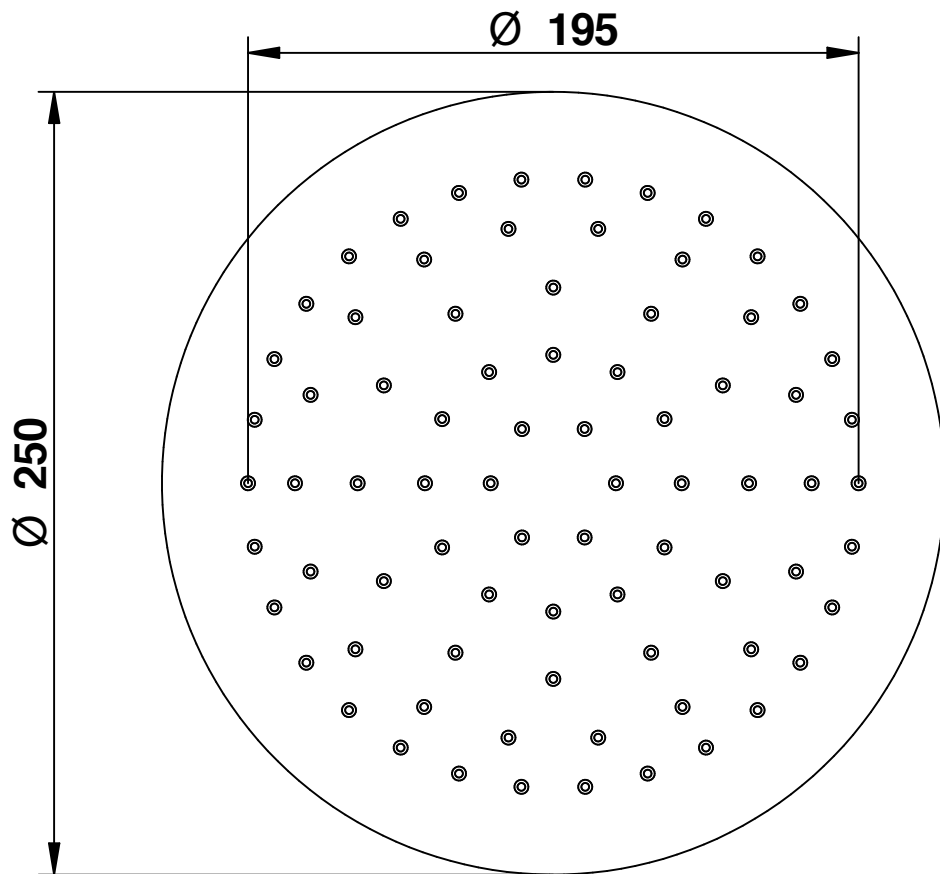

Cod. 00802CR30PR
BRACCI DOCCIA

Braccio doccia 300 mm

300 mms shower arm

bongio

Mario Bongio s.r.l.
Via Aldo Moro, 2
28017 San Maurizio d'Opaglio (NO) - Italy
tel: +39 0322 967248 fax: +39 0322 950012
www.bongio.com

F. 1/2" Gas

Pressione dinamica minima di utilizzo 0,5 bar.
Minimum dynamic pressure of use: 0,5 Bar.

PORTATE A PRESSIONE DINAMICA SENZA LIMITATORE
FLOW RATES AT DYNAMIC PRESSURE WITHOUT LIMITATION SYSTEM

-Uscita Doccia	1 bar	17 l/min
- Shower exit	2 bar	26 l/min
	3 bar	36 l/min
	4 bar	42 l/min
	5 bar	44 l/min

Cod. 00883CR25R7PR
SOFFIONI

Soffione doccia in acciaio tondo
spessore 7 mm. Ø 250 mm.

Ø 250 mms. Steel round shower head,
7 mms. thick

-Uscita Doccia	1 bar	9 l/min
- Shower exit	2 bar	15 l/min
	3 bar	19 l/min
	4 bar	22 l/min
	5 bar	24 l/min

Cod. 00875CR3GPR
Aste docce e complementi

Saliscendi con doccetta tre getti 96 mm in ABS,
supporti asta e doccetta in ABS,
flessibile 1500 mm 1/2" FF conico