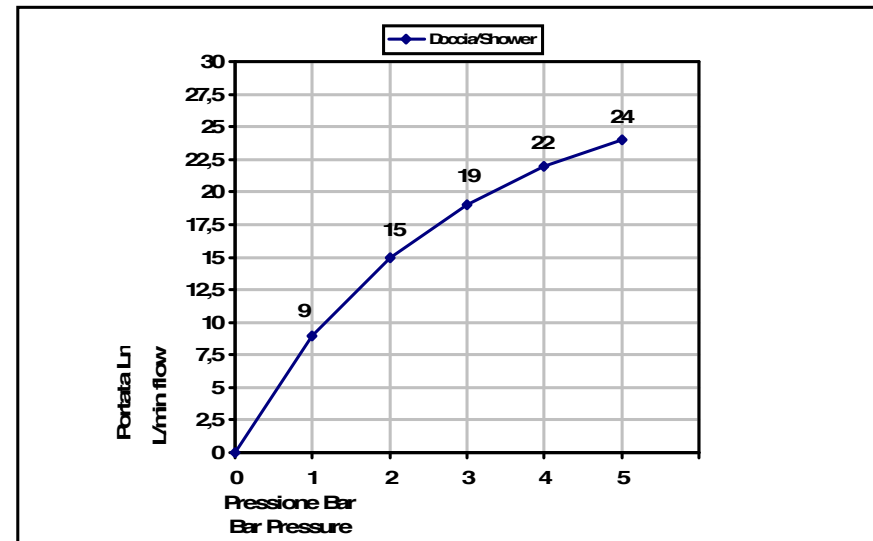

Coaxial built-in thermostatic mixer
with mechanical diverter

Cod. 00875CR3GPR
Aste docce e complementi

Saliscendi con doccetta tre getti 96 mm in ABS,
supporti asta e doccetta in ABS,
flessibile 1500 mm 1/2" FF conico

Sliding rail with 96 mms ABS 3 functions handshower,
ABS wall and slider braket
and 1500 mms flexible hose, 1/2 " FF conical

bongio

Mario Bongio s.r.l.
Via Aldo Moro, 2
28017 San Maurizio d'Opaglio (NO) - Italy
tel: +39 0322 967248 fax: +39 0322 950012
www.bongio.com