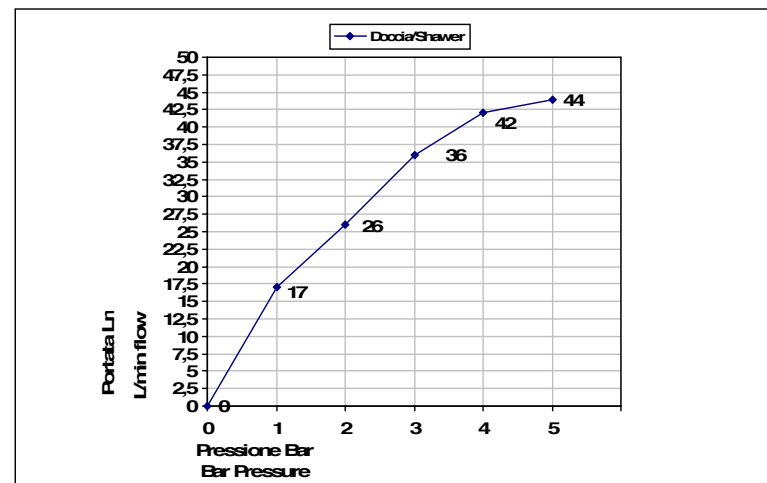

F. 1/2" Gas

Pressione dinamica minima di utilizzo 0,5 bar.
Minimum dynamic pressure of use: 0,5 Bar.

PORTATE A PRESSIONE DINAMICA SENZA LIMITATORE
FLOW RATES AT DYNAMIC PRESSURE WITHOUT LIMITATION SYSTEM

-Uscita Doccia	1 bar	17 l/min
- Shower exit	2 bar	26 l/min
	3 bar	36 l/min
	4 bar	42 l/min
	5 bar	44 l/min

Cod. 00883CR25R7PR
SOFFIONI

Soffione doccia in acciaio tondo
spessore 7 mm. Ø 250 mm.

Ø 250 mms. Steel round shower head,
7 mms. thick