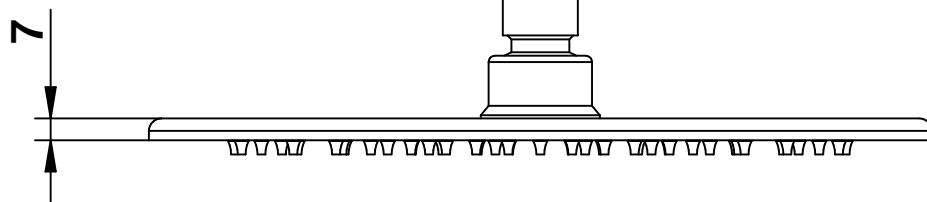

F. 1/2" Gas

Pressione dinamica minima di utilizzo 0,5 bar.
Minimum dynamic pressure of use: 0,5 Bar.

PORTATE A PRESSIONE DINAMICA SENZA LIMITATORE
FLOW RATES AT DYNAMIC PRESSURE WITHOUT LIMITATION SYSTEM

-Uscita Doccia	1 bar	17 l/min
- Shower exit	2 bar	26 l/min
	3 bar	36 l/min
	4 bar	42 l/min
	5 bar	44 l/min