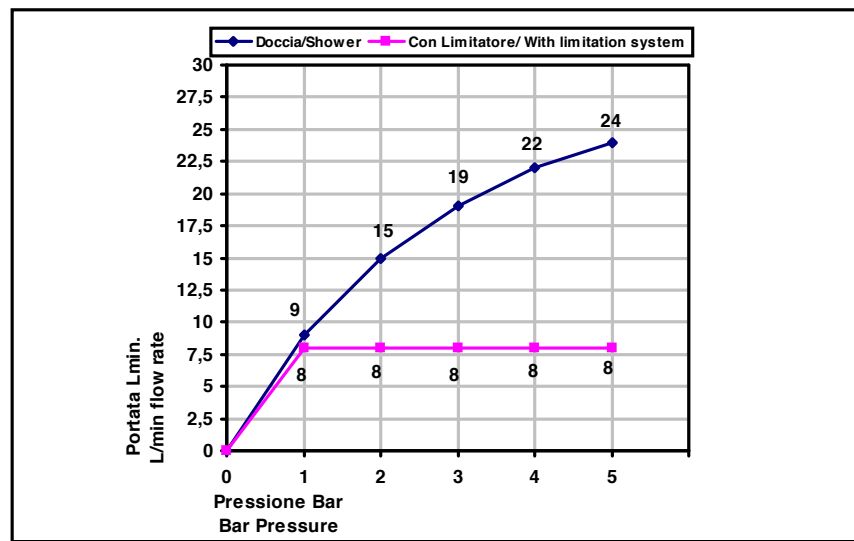

Pressione dinamica minima di utilizzo 0,5 bar.
Minimum dynamic pressure of use: 0,5 Bar.

La doccietta Art_923/3 è dotato di limitatore di portata da 8l/min da 1 a 5 bar
The handshower Art_923/3 has a limitation system of 8l/m for 1 to 5 Bar

**PORTATE A PRESSIONE DINAMICA SENZA LIMITATORE
FLOW RATES AT DYNAMIC PRESSURE WITHOUT LIMITATION SYSTEM**

-Uscita Doccia	1 bar	9 l/min
- Shower exit	2 bar	15 l/min
	3 bar	19 l/min
	4 bar	22 l/min
	5 bar	24 l/min

Cod. 926/3
Aste doccia

Duplex senza erogazione
con supporto orientabile,
doccia 3 getti Ø 100 mm
e flessibile doppia aggraffatura
1500 mm, 1/2" ff conico

Shower set
with orientable bracket Ø 100 mms
3 functions handshower
and 1500 mms double interlock hose,
1/2" FF conical