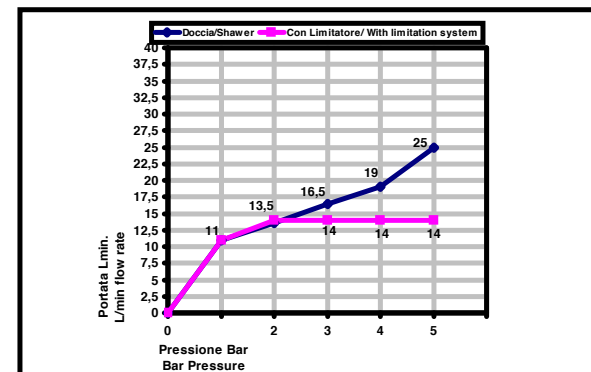

Pressione dinamica minima di utilizzo 1 bar.  
Minimum dynamic pressure of use: 1 Bar.

**PORTATE A PRESSIONE DINAMICA SENZA LIMITATORE**  
**FLOW RATES AT DYNAMIC PRESSURE WITHOUT LIMITATION SYSTEM**

-Uscita Doccia	1 bar	11	l/min
- Shower exit	2 bar	13,5	l/min
	3 bar	16,5	l/min
	4 bar	19	l/min
	5 bar	25	l/min

**Cod. 888/55**  
Wellness

Soffione doccia quadro  
incasso a soffitto  
mm 500x500 in acciaio

500X500 mms  
steel square ceiling  
shower head.

**bongio**

Mario Bongio s.r.l.  
Via Aldo Moro, 2  
28017 San Maurizio d'Opaglio (NO) - Italy  
tel: +39 0322 967248 fax: +39 0322 950012  
www.bongio.com