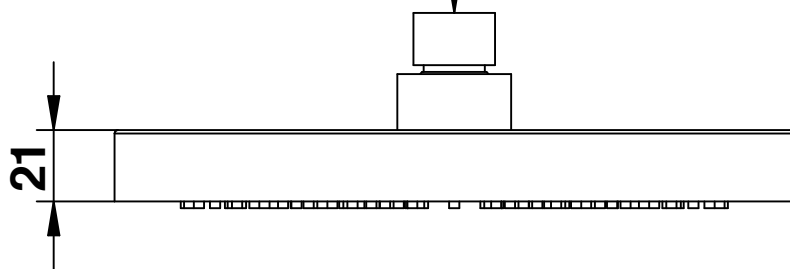

F. 1/2" Gas

Pressione dinamica minima di utilizzo 0,5 bar.
Minimum dynamic pressure of use: 0,5 Bar.

PORTATE A PRESSIONE DINAMICA SENZA LIMITATORE
FLOW RATES AT DYNAMIC PRESSURE WITHOUT LIMITATION SYSTEM

-Uscita Doccia	1 bar	22 l/min
- Shower exit	2 bar	32 l/min
	3 bar	38 l/min
	4 bar	42 l/min
	5 bar	45 l/min

Cod. 00886CRPR
SOFFIONI

Soffione doccia
tondo Ø 200 mm in ABS

Ø 200 mms ABS round
shower head

bongio