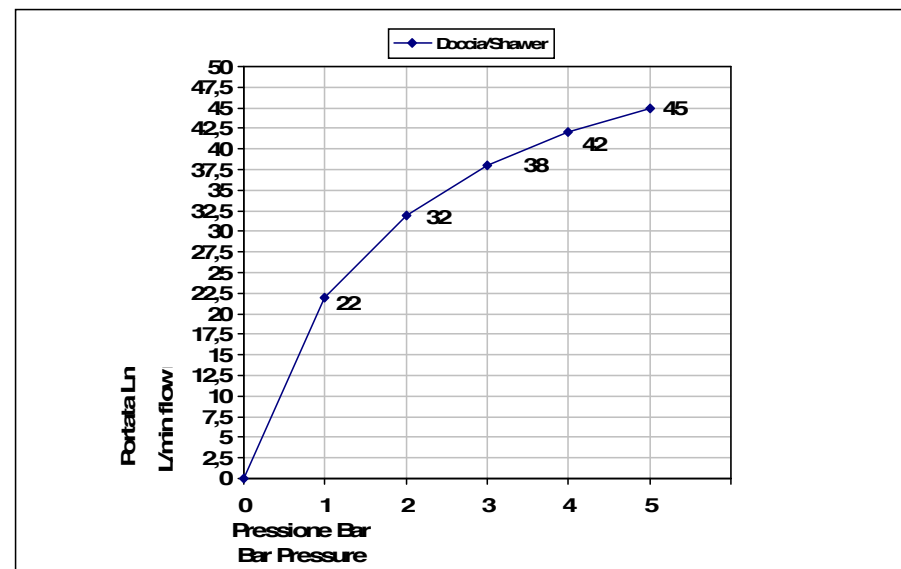

F. 1/2" Gas

Pressione dinamica minima di utilizzo 0,5 bar.
Minimum dynamic pressure of use: 0,5 Bar.

PORTATE A PRESSIONE DINAMICA SENZA LIMITATORE
FLOW RATES AT DYNAMIC PRESSURE WITHOUT LIMITATION SYSTEM

-Uscita Doccia	1 bar	22 l/min
- Shower exit	2 bar	32 l/min
	3 bar	38 l/min
	4 bar	42 l/min
	5 bar	45 l/min

Cod. 00886CRPR
SOFFIONI

Soffione doccia
tondo Ø 200 mm in ABS

Ø 200 mms ABS round
shower head

bongio