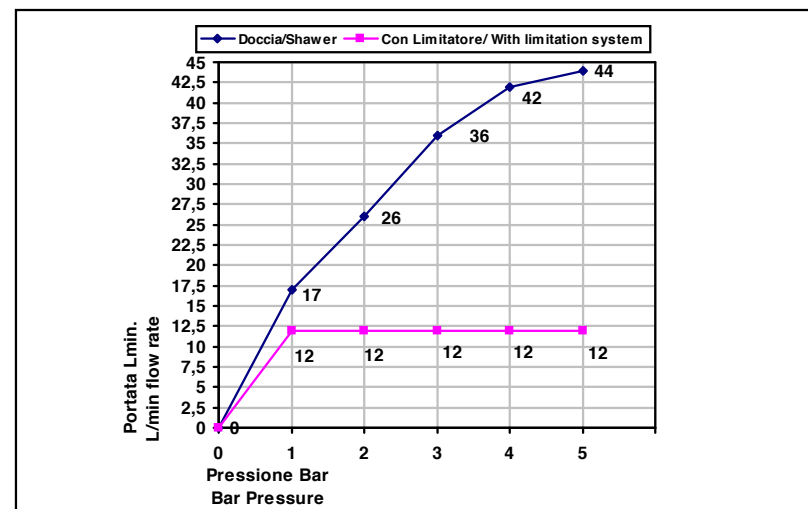

Pressione dinamica minima di utilizzo 0,5 bar.
Minimum dynamic pressure of use: 0,5 Bar.

Il braccio doccia Art 883CR0Q è dotato di limitatore di portata da 14l/min da 1 a 5 bar
The shower arm Art_883CR0Q has a limitation system of 14l/m for 1 to 5 Bar

PORTATE A PRESSIONE DINAMICA SENZA LIMITATORE
FLOW RATES AT DYNAMIC PRESSURE WITHOUT LIMITATION SYSTEM

-Uscita Doccia	1 bar	17 l/min
- Shower exit	2 bar	26 l/min
	3 bar	36 l/min
	4 bar	42 l/min
	5 bar	44 l/min

Cod. 883/Q
Wellness

Soffione doccia quadro
mm. 300X300 spessore 4 mm.
In acciaio.

300X300 mms. Steel square shower head,
4 mms thick.

bongio

Mario Bongio s.r.l.
Via Aldo Moro, 2
28017 San Maurizio d'Opaglio (NO) - Italy
tel: +39 0322 967248 fax: +39 0322 950012
www.bongio.com