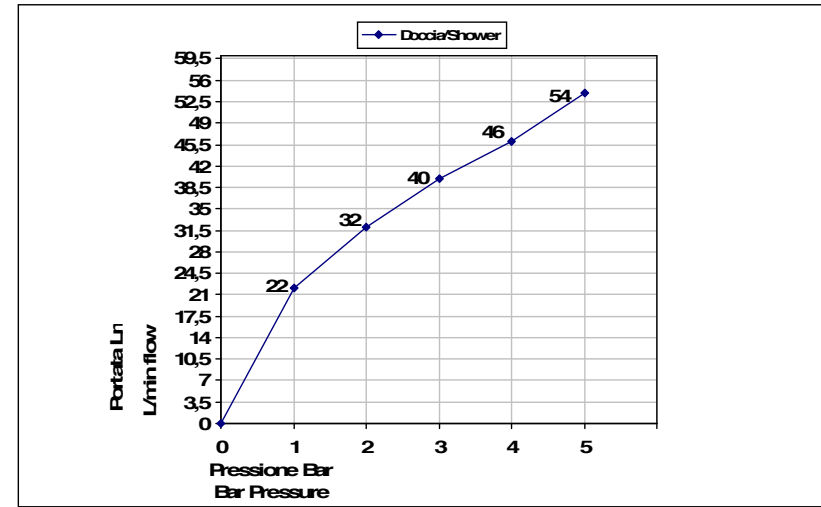

Pressione dinamica minima di utilizzo 0,5 bar.
Minimum dynamic pressure of use: 0,5 Bar.

**PORTATE A PRESSIONE DINAMICA SENZA LIMITATORE
FLOW RATES AT DYNAMIC PRESSURE WITHOUT LIMITATION SYSTEM**

-Uscita Doccia	1 bar	22 l/min
- Shower exit	2 bar	32 l/min
	3 bar	40 l/min
	4 bar	46 l/min
	5 bar	54 l/min

Cod. 00883CR40Q7PR
SOFFIONI

Soffione doccia in acciaio quadro
spessore 7 mm. 400X400 mm.

400X400 mms. Steel square shower head,
7 mms. Thick

bongio

Mario Bongio s.r.l.
Via Aldo Moro, 2
28017 San Maurizio d'Opaglio (NO) - Italy
tel: +39 0322 967248 fax: +39 0322 950012
www.bongio.com