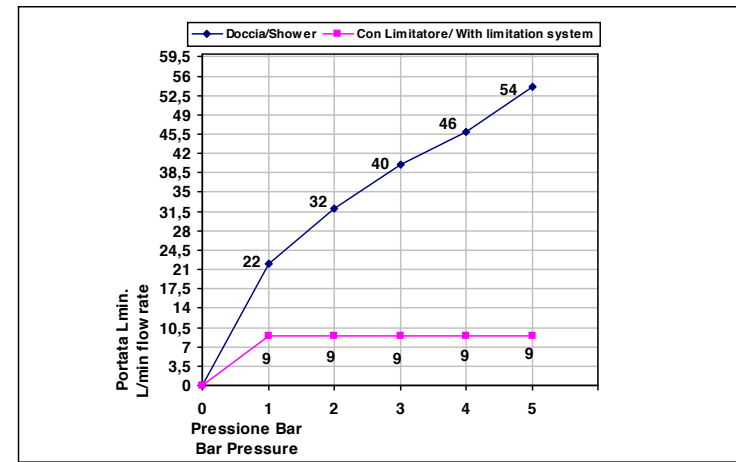

Pressione dinamica minima di utilizzo 0,5 bar.
Minimum dynamic pressure of use: 0,5 Bar.

IL soffione doccia Art 883/Q_PR è dotato di limitatore di portata da 9 l/min da 1 a 5 bar
The shower head Art_883/Q_PR has a limitation system of 9 l/m for 1 to 5 Bar

PORTATE A PRESSIONE DINAMICA SENZA LIMITATORE
FLOW RATES AT DYNAMIC PRESSURE WITHOUT LIMITATION SYSTEM

-Uscita Doccia	1 bar	22 l/min
- Shower exit	2 bar	32 l/min
	3 bar	40 l/min
	4 bar	46 l/min
	5 bar	54 l/min

Cod. 883/R
Wellness

Soffione doccia tondo
Ø mm 300 spessore 4 mm in acciaio.

Ø 300 mms steel round shower head,
4 mms thick.

bongio

Mario Bongio s.r.l.
Via Aldo Moro, 2
28017 San Maurizio d'Opaglio (NO) - Italy
tel: +39 0322 967248 fax: +39 0322 950012
www.bongio.com