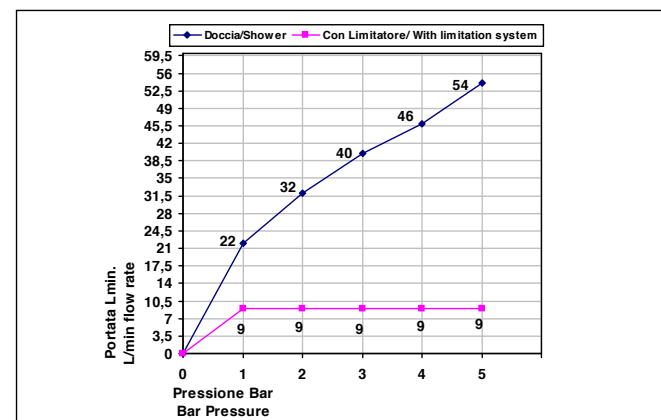

Pressione dinamica minima di utilizzo 0,5 bar.  
Minimum dynamic pressure of use: 0,5 Bar.

ILsoffione doccia Art 879 è dotato di limitatore di portata da 9l/min da 1 a 5 bar  
The shower head Art\_879 has a limitation system of 9l/m for 1 to 5 Bar

**PORTATE A PRESSIONE DINAMICA SENZA LIMITATORE**  
**FLOW RATES AT DYNAMIC PRESSURE WITHOUT LIMITATION SYSTEM**

-Uscita Doccia	1 bar	22 l/min
- Shower exit	2 bar	32 l/min
	3 bar	40 l/min
	4 bar	46 l/min
	5 bar	54 l/min