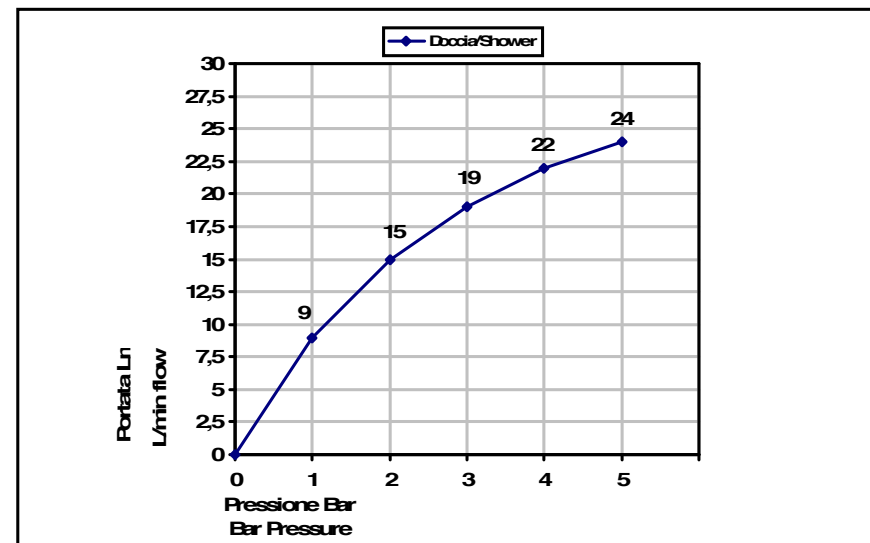

Pressione dinamica minima di utilizzo 0,5 bar.
Minimum dynamic pressure of use: 0,5 Bar.

PORTATE A PRESSIONE DINAMICA SENZA LIMITATORE
FLOW RATES AT DYNAMIC PRESSURE WITHOUT LIMITATION SYSTEM

-Uscita Doccia	1 bar	9 l/min
- Shower exit	2 bar	15 l/min
	3 bar	19 l/min
	4 bar	22 l/min
	5 bar	24 l/min

Cod. 00875CR3GPR
Aste docce e complementi

Saliscendi con doccetta tre getti 96 mm in ABS,
supporti asta e doccetta in ABS,
flessibile 1500 mm 1/2" FF conico

Sliding rail with 96 mms ABS 3 functions handshower,
ABS wall and slider braket
and 1500 mms flexible hose, 1/2 " FF conical