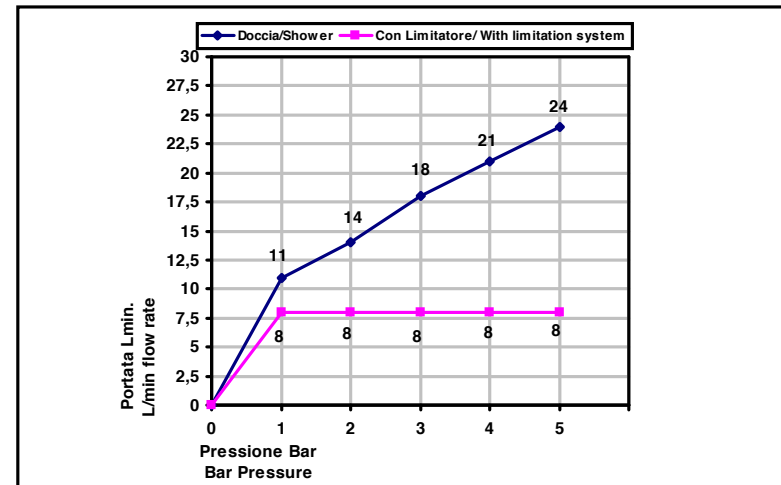

Pressione dinamica minima di utilizzo 0,5 bar.
Minimum dynamic pressure of use: 0,5 Bar.

La doccietta Art 922 è dotato di limitatore di portata da 8 l/min da 1 a 5 bar
The handshower Art_922 has a limitation system of 8 l/m for 1 to 5 Bar

PORTATE A PRESSIONE DINAMICA SENZA LIMITATORE
FLOW RATES AT DYNAMIC PRESSURE WITHOUT LIMITATION SYSTEM

-Uscita Doccia	1 bar	11 l/min
- Shower exit	2 bar	14 l/min
	3 bar	18 l/min
	4 bar	21 l/min
	5 bar	24 l/min

Cod. 835/5
Aste doccia

Duplex con erogazione,
supporto orientabile,
doccietta a 3 getti
e flessibile doppia aggraffatura 1500 mm,
1/2" ff conico

Shower set
with water supply elbow,
orientable bracket,
3 functions handshower
and 1500 mms double interlock flexible hose,
1/2" Ff conical