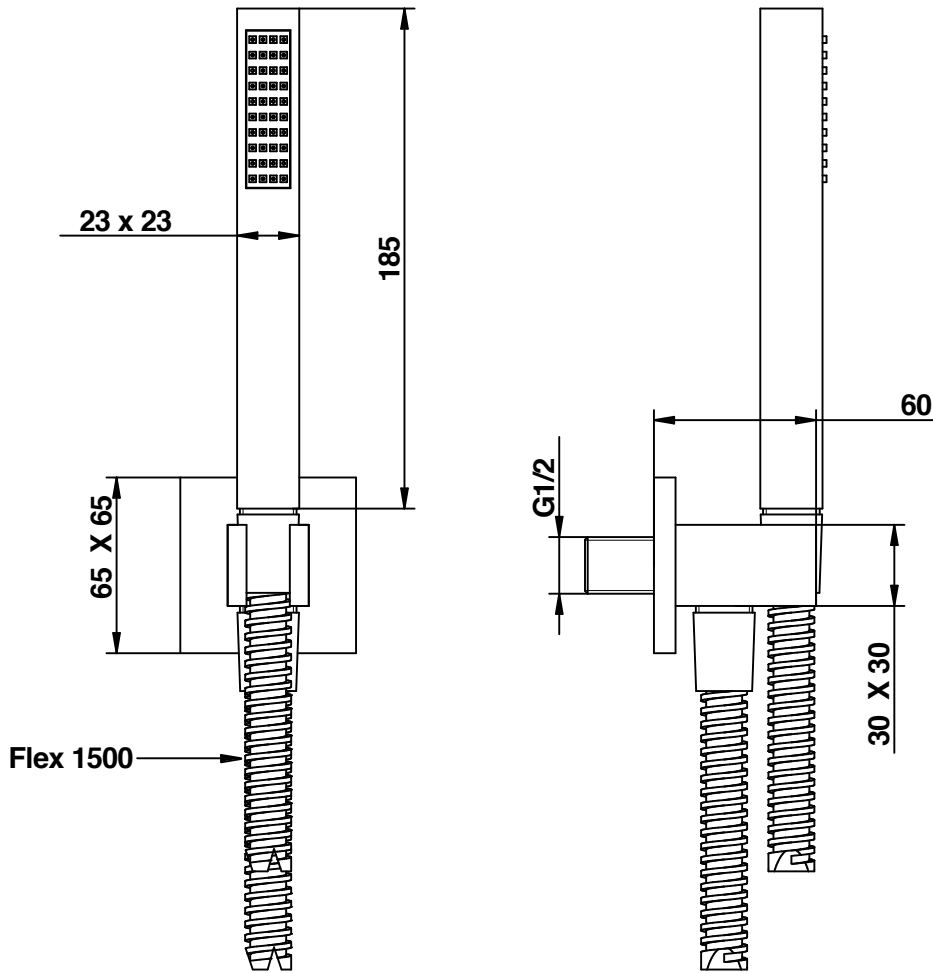

Pressione dinamica minima di utilizzo 0,5 bar.
Minimum dynamic pressure of use: 0,5 Bar.

**PORTATE A PRESSIONE DINAMICA SENZA LIMITATORE
FLOW RATES AT DYNAMIC PRESSURE WITHOUT LIMITATION SYSTEM**

-Uscita Doccia	1 bar	8 l/min
- Shower exit	2 bar	12 l/min
	3 bar	16 l/min
	4 bar	18 l/min
	5 bar	20 l/min

Cod. 00834CR0EPR
Aste docce e complementi

Duplex con erogazione in ABS, supporto fisso,
doccetta monogettoin ABS e
flessibile 1500 mm, 1/2" FF conico.

ABS shower set with water supply elbow fixed bracket,
ABS single function handshower and
1500 mms flexible hose, 1/2" FF conical.