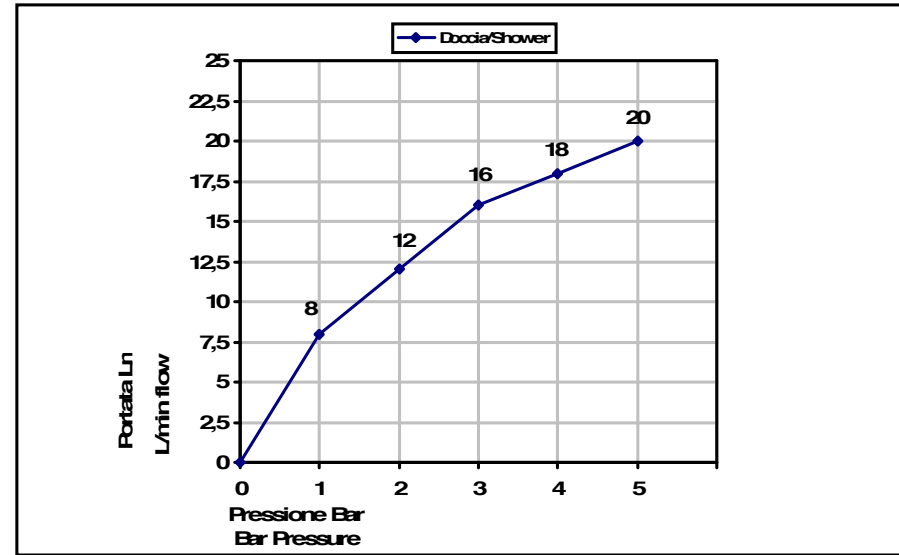

Pressione dinamica minima di utilizzo 0,5 bar.
Minimum dynamic pressure of use: 0,5 Bar.

**PORTATE A PRESSIONE DINAMICA SENZA LIMITATORE
FLOW RATES AT DYNAMIC PRESSURE WITHOUT LIMITATION SYSTEM**

-Uscita Doccia	1 bar	8 l/min
- Shower exit	2 bar	12 l/min
	3 bar	16 l/min
	4 bar	18 l/min
	5 bar	20 l/min

Cod. 00834CR0EPR
Aste docce e complementi

Duplex con erogazione in ABS, supporto fisso,
doccetta monogettoin ABS e
flessibile 1500 mm, 1/2" FF conico.

ABS shower set with water supply elbow fixed bracket,
ABS single function handshower and
1500 mms flexible hose, 1/2" FF conical.