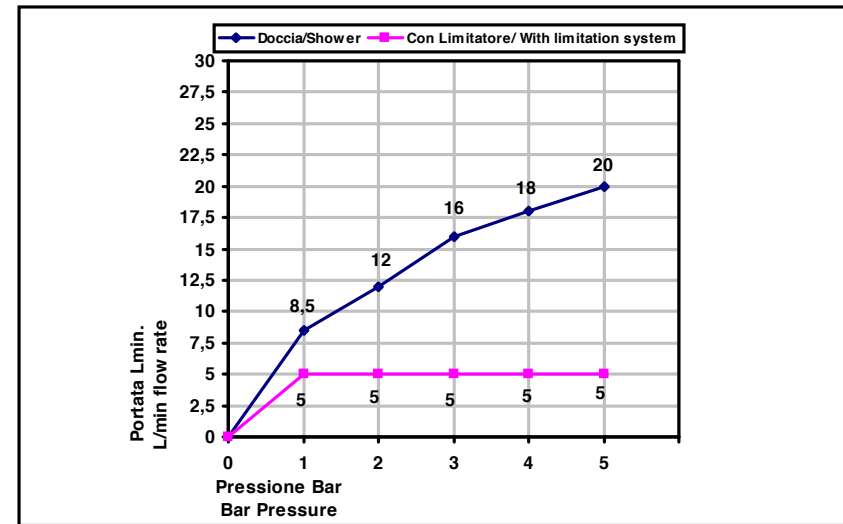

Pressione dinamica minima di utilizzo 0,5 bar.
Minimum dynamic pressure of use: 0,5 Bar.

La doccia Art 854 è dotata di limitatore di portata da 5 l/min da 1 a 5 bar
The handshower Art_854 has a limitation system of 5 l/m for 1 to 5 Bar

**PORTATE A PRESSIONE DINAMICA SENZA LIMITATORE
FLOW RATES AT DYNAMIC PRESSURE WITHOUT LIMITATION SYSTEM**

-Uscita Doccia	1 bar	8,5 l/min
- Shower exit	2 bar	12 l/min
	3 bar	16 l/min
	4 bar	18 l/min
	5 bar	20 l/min

Cod. 834
Aste doccia

Duplex minimalista quadro con erogazione, supporto orientabile, doccia monogetto e flessibile doppia aggraffatura mm 1500, 1/2" ff conico

Square shower set with water supply elbow, orientable bracket, single function handshower and 1500 mms double interlock hose, 1/2" ff conical