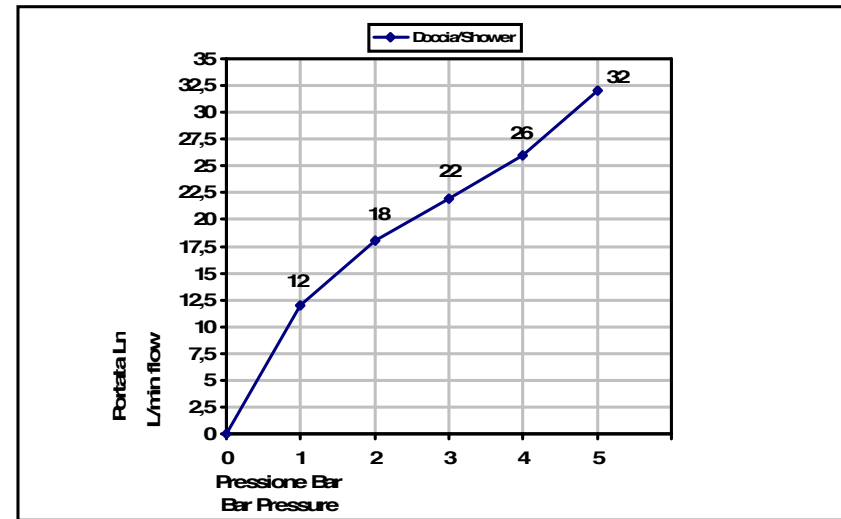

Pressione dinamica minima di utilizzo 0,5 bar.  
Minimum dynamic pressure of use: 0,5 Bar.

**PORTATE A PRESSIONE DINAMICA SENZA LIMITATORE**  
**FLOW RATES AT DYNAMIC PRESSURE WITHOUT LIMITATION SYSTEM**

-Uscita Doccia	1 bar	12 l/min
- Shower exit	2 bar	18 l/min
	3 bar	22 l/min
	4 bar	26 l/min
	5 bar	32 l/min

Cod. 00830CR0EPR  
Aste docce e complementi

Duplex con erogazione in ABS,  
supporto fisso, doccetta monogetto  
in ABS e flessibile 1500 mm, 1/2" FF conico.