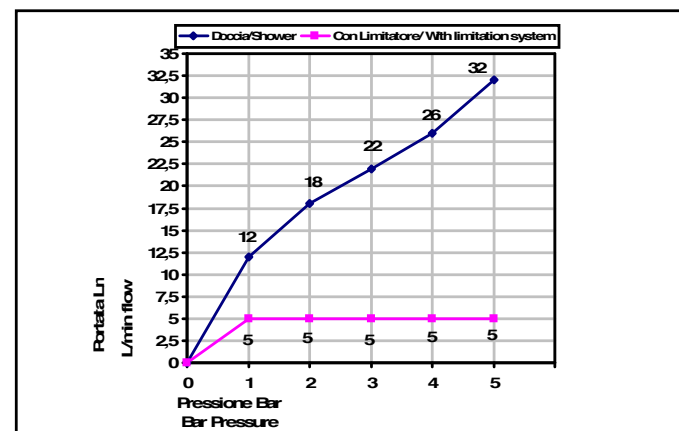

Pressione dinamica minima di utilizzo 0,5 bar.
Minimum dynamic pressure of use: 0,5 Bar.

La doccietta Art_850 è dotato di limitatore di portata da 8l/min da 1 a 5 bar
The handshower Art_850 has a limitation system of 8l/m for 1 to 5 Bar

PORTATE A PRESSIONE DINAMICA SENZA LIMITATORE
FLOW RATES AT DYNAMIC PRESSURE WITHOUT LIMITATION SYSTEM

-Uscita Doccia	1 bar	12 l/min
- Shower exit	2 bar	18 l/min
	3 bar	22 l/min
	4 bar	26 l/min
	5 bar	32 l/min

Cod. 820
Aste doccia

© Copyright of Bongio s.r.l.

Duplex minimalista tondo
senza erogazione,
con supporto orientabile,
doccetta monogetto
e flessibile doppia aggraffatura
mm 1500, 1/2" ff conico

Round shower set
with orientable bracket,
single function handshower
and 1500 mms double interlock hose,
1/2" ff conical