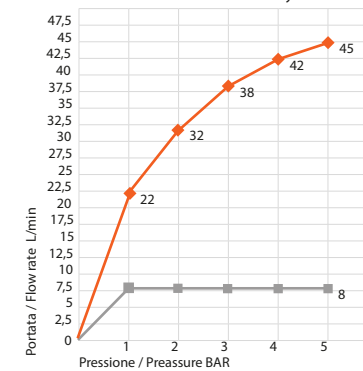

DETTAGLIO A

Regolatore da 5 l/min. da 1 a 5 bar e valvola di non ritorno
 Limitation system 5 l/m from 1 to 5 bar end not return valve

sistema anticalcare FAST CLEAN

Portate a pressione dinamica. Pressione dinamica minima di utilizzo consigliata 1 bar.
 Flow rates at dynamic pressure. Minimum dynamic pressure of use: 1 bar.

Soffione doccia 886 è dotato di limitatore di portata da 8 l/min.
 The shower HEAD 886 has a limitation system to 8 l/m.

	Senza Limitatore Without limitation system		Con Limitatore With limitation system	
1 bar	22	l/min	8	l/min
2 bar	32	l/min	8	l/min
3 bar	38	l/min	8	l/min
4 bar	42	l/min	8	l/min
5 bar	45	l/min	8	l/min

La doccia 850/E è dotata di limitatore di portata da 5 l/min.
 The handshower 850/E has a limitation system to 5 l/m.

	Senza Limitatore Without limitation system		Con Limitatore With limitation system	
1 bar	12	l/min	5	l/min
2 bar	18	l/min	5	l/min
3 bar	22	l/min	5	l/min
4 bar	26	l/min	5	l/min
5 bar	30	l/min	5	l/min

Cod. 810/R
COLONNE DOCCIA

Tubo doccia con presa acqua alta, deviatore,
 soffione tondo Ø 208 mm con supporto doccia scorrevole,
 doccia e flessibile doppia aggarratura 1500 mm.

Shower column with high water connection, diverter,
 Ø 208 mms round shower head, shower sliding support,
 handshower and 1500 mms double interlock hose.