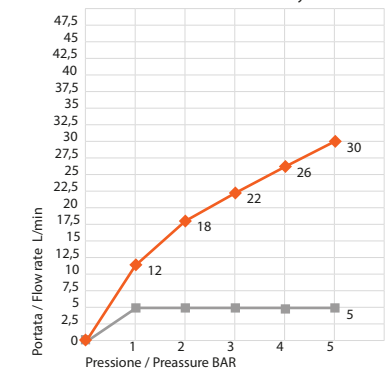

DETTAGLIO A

Regolatore da 5 l/min. da 1 a 5 bar e valvola di non ritorno
 Limitation system 5 l/m from 1 to 5 bar end not return valve

sistema anticalcare FAST CLEAN

Portate a pressione dinamica. Pressione dinamica minima di utilizzo consigliata 1 bar.
 Flow rates at dynamic pressure. Minimum dynamic pressure of use: 1 bar.

Soffione doccia 886 è dotato di limitatore di portata da 8 l/min.
 The shower HEAD 886 has a limitation system to 8 l/m.

	Senza Limitatore Without limitation system		Con Limitatore With limitation system	
1 bar	22	l/min	8	l/min
2 bar	32	l/min	8	l/min
3 bar	38	l/min	8	l/min
4 bar	42	l/min	8	l/min
5 bar	45	l/min	8	l/min

La doccia 850/E è dotata di limitatore di portata da 5 l/min.
 The handshower 850/E has a limitation system to 5 l/m.

	Senza Limitatore Without limitation system		Con Limitatore With limitation system	
1 bar	12	l/min	5	l/min
2 bar	18	l/min	5	l/min
3 bar	22	l/min	5	l/min
4 bar	26	l/min	5	l/min
5 bar	30	l/min	5	l/min

Cod. 810/R
COLONNE DOCCIA

Tubo doccia con presa acqua alta, deviatore,
 soffione tondo Ø 208 mm con supporto doccia scorrevole,
 doccia e flessibile doppia aggarratura 1500 mm.

Shower column with high water connection, diverter,
 Ø 208 mms round shower head, shower sliding support,
 handshower and 1500 mms double interlock hose.