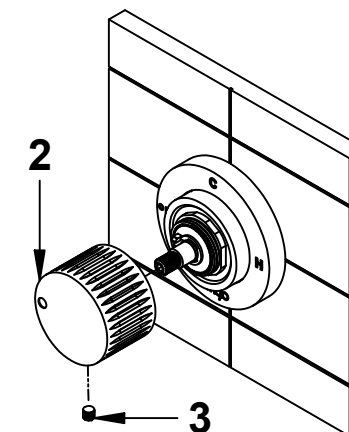

C

COD - 73524