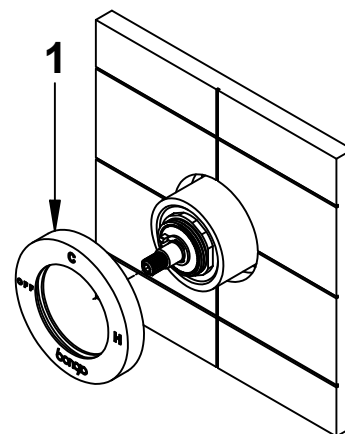

B

COD - 73524