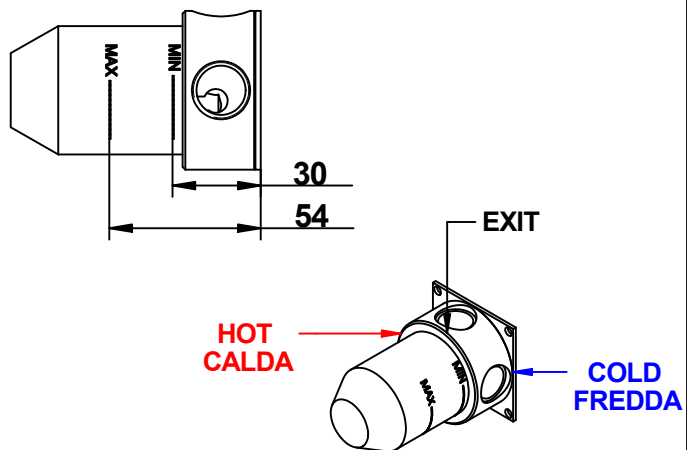

ISTRUZIONI MONTAGGIO -- FIXING INSTRUCTION

COD - 73539 - TIME 2020

- A) Incassare Miscelatore e Deviatore considerando le quote MIN/MAX.
- B) Inserire rosone a muro (1).
- C) Inserire Maniglia (2) serrare grano (3) con chiave in dotazione.

- A) Insert themixer and diverter observing the MIN/MAX quotes.
- B) Insert the wall flange (1).
- C) Insert the handle(2)and tighten the small screw(3)using the enclosed key.

bongio
bongio.it

COD.73524

COD.70994

A

COD - 73524