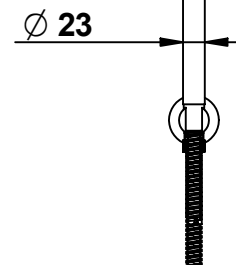

ISTRUZIONI MONTAGGIO -- FIXING INSTRUCTION

COD - 73530/D - TIME 2020

bongio
bongio.it

- A) Incassare Miscelatore e Deviatore considerando le quote MIN/MAX.
  B) Inserire rosone a muro (1).
  C) Inserire Maniglia (2) serrare grano (3) con chiave in dotazione.

- A) Insert themixer and diverter observing the MIN/MAX quotes.
  B) Insert the wall flange (1).
  C) Insert the handle (2) and tighten the small screw (3) using the enclosed key.

COD.70994

COD.73524

COD.73525

COD.70830

A

COD - 73524

B

COD - 73524

C

COD - 73524

A

COD - 73525

B

COD - 73525

C

COD - 73525

COD - 70994

COD - 70830