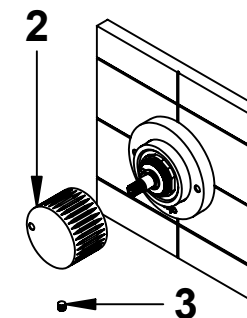

C

COD - 73525