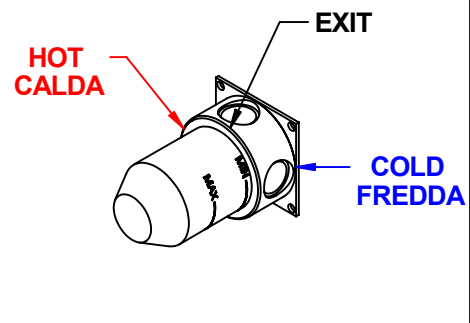

A

COD - 73524