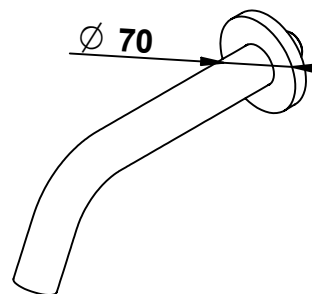

ISTRUZIONI MONTAGGIO -- FIXING INSTRUCTION

COD - 73530/D - TIME 2020

bongio
bongio.it

- A) Incassare Miscelatore e Deviatore considerando le quote MIN/MAX.
  B) Inserire rosone a muro (1).
  C) Inserire Maniglia (2) serrare grano (3) con chiave in dotazione.

- A) Insert themixer and diverter observing the MIN/MAX quotes.
  B) Insert the wall flange (1).
  C) Insert the handle (2) and tighten the small screw (3) using the enclosed key.

COD.70994

COD.73524

COD.73525

COD.70830

A

COD - 73524

B

COD - 73524

C

COD - 73524

A

COD - 73525

B

COD - 73525

C

COD - 73525

COD - 70994

COD - 70830