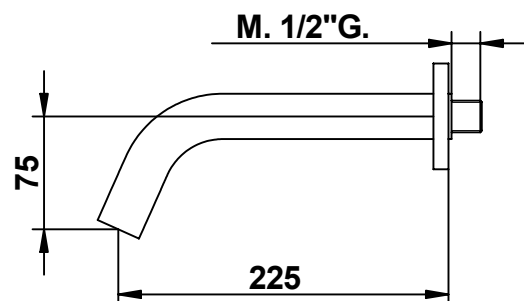

ISTRUZIONI MONTAGGIO -- FIXING INSTRUCTION

COD - 73530/D - TIME 2020

bongio
bongio.it

- A) Incassare Miscelatore e Deviatore considerando le quote MIN/MAX.
  B) Inserire rosone a muro (1).
  C) Inserire Maniglia (2) serrare grano (3) con chiave in dotazione.

- A) Insert themixer and diverter observing the MIN/MAX quotes.
  B) Insert the wall flange (1).
  C) Insert the handle (2) and tighten the small screw (3) using the enclosed key.

COD.70994

COD.73524

COD.73525

COD.70830

A

COD - 73524

B

COD - 73524

C

COD - 73524

A

COD - 73525

B

COD - 73525

C

COD - 73525

COD - 70994

COD - 70830