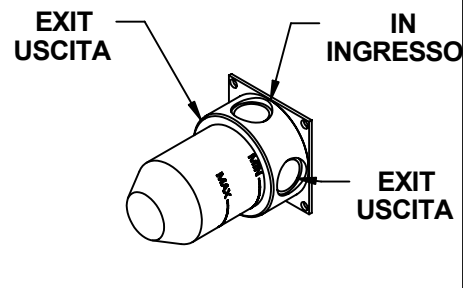

A

COD - 73525