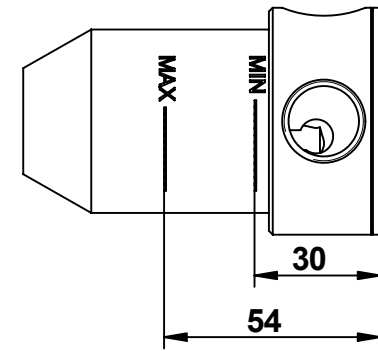

# ISTRUZIONI MONTAGGIO -- FIXING INSTRUCTION

## COD - 73525 - TIME 2020

**bongio**  
bongio.it

**A**

- A) Incassare deviatore considerando le quote MIN/MAX.
- B) Inserire rosone a muro (1).
- C) Inserire Maniglia (2) serrare grano (3) con chiave in dotazione.

- A) Insert the diverter observing the MIN/MAX quotes.
- B) Insert the wall flange (1).
- C) Insert the handle (2) and tighten the small screw (3) using the enclosed key.