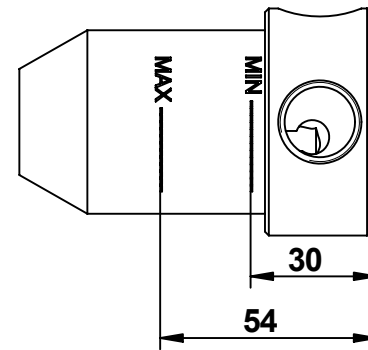

ISTRUZIONI MONTAGGIO -- FIXING INSTRUCTION

COD - 73524 - TIME 2020

bongio
bongio.it

A

- A) Incassare deviatore considerando le quote MIN/MAX.
B) Inserire rosone a muro (1).
C) Inserire Maniglia (2) serrare grano (3) con chiave in dotazione.

- A) Insert the diverter observing the MIN/MAX quotes.
B) Insert the wall flange (1).
C) Insert the handle (2) and tighten the small screw (3) using the enclosed key.

A

COD - 73524

B

COD - 73524

C

COD - 73524