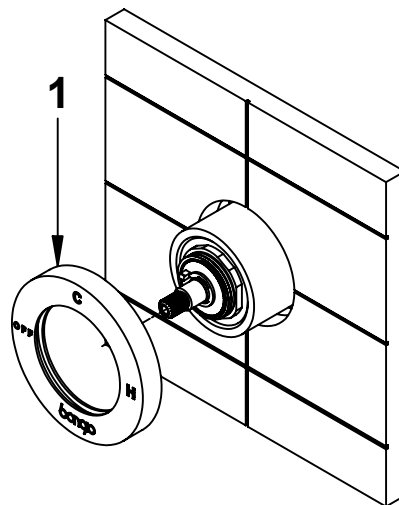

ISTRUZIONI MONTAGGIO -- FIXING INSTRUCTION

COD - 73524 - TIME 2020

bongio
bongio.it

A

- A) Incassare deviatore considerando le quote MIN/MAX.
B) Inserire rosone a muro (1).
C) Inserire Maniglia (2) serrare grano (3) con chiave in dotazione.

- A) Insert the diverter observing the MIN/MAX quotes.
B) Insert the wall flange (1).
C) Insert the handle (2) and tighten the small screw (3) using the enclosed key.

A

COD - 73524

B

COD - 73524

C

COD - 73524