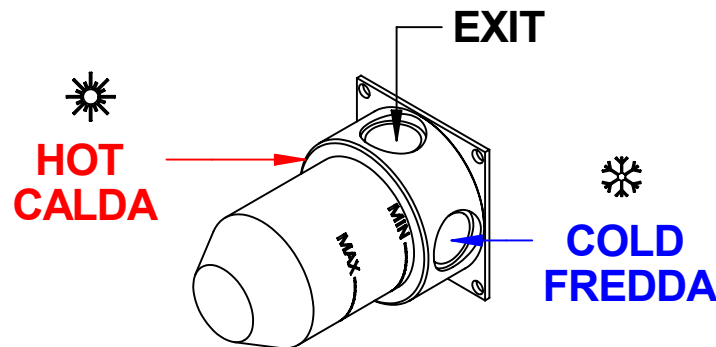

ISTRUZIONI MONTAGGIO -- FIXING INSTRUCTION

COD - 73524 - TIME 2020

bongio
bongio.it

A

- A) Incassare deviatore considerando le quote MIN/MAX.
B) Inserire rosone a muro (1).
C) Inserire Maniglia (2) serrare grano (3) con chiave in dotazione.

- A) Insert the diverter observing the MIN/MAX quotes.
B) Insert the wall flange (1).
C) Insert the handle (2) and tighten the small screw (3) using the enclosed key.

A

COD - 73524

B

COD - 73524

C

COD - 73524