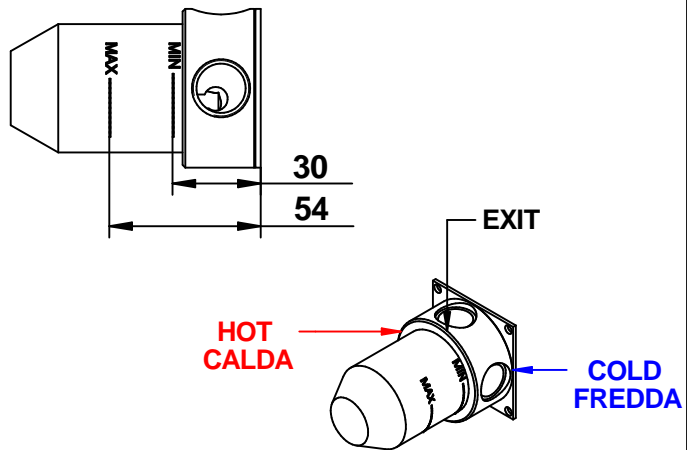

## COD - 70539 - TIME 2020

**bongio**  
bongio.it

COD.70524

COD.70994

- A) Incassare Miscelatore e Deviatore considerando le quote MIN/MAX.
- B) Inserire rosone a muro (1).
- C) Inserire Maniglia (2) serrare grano (3) con chiave in dotazione.

- A) Insert themixer and diverter observing the MIN/MAX quotes.
- B) Insert the wall flange (1).
- C) Insert the handle(2)and tighten the small screw(3)using the enclosed key.

**A**

COD - 70524

**B**

COD - 70524