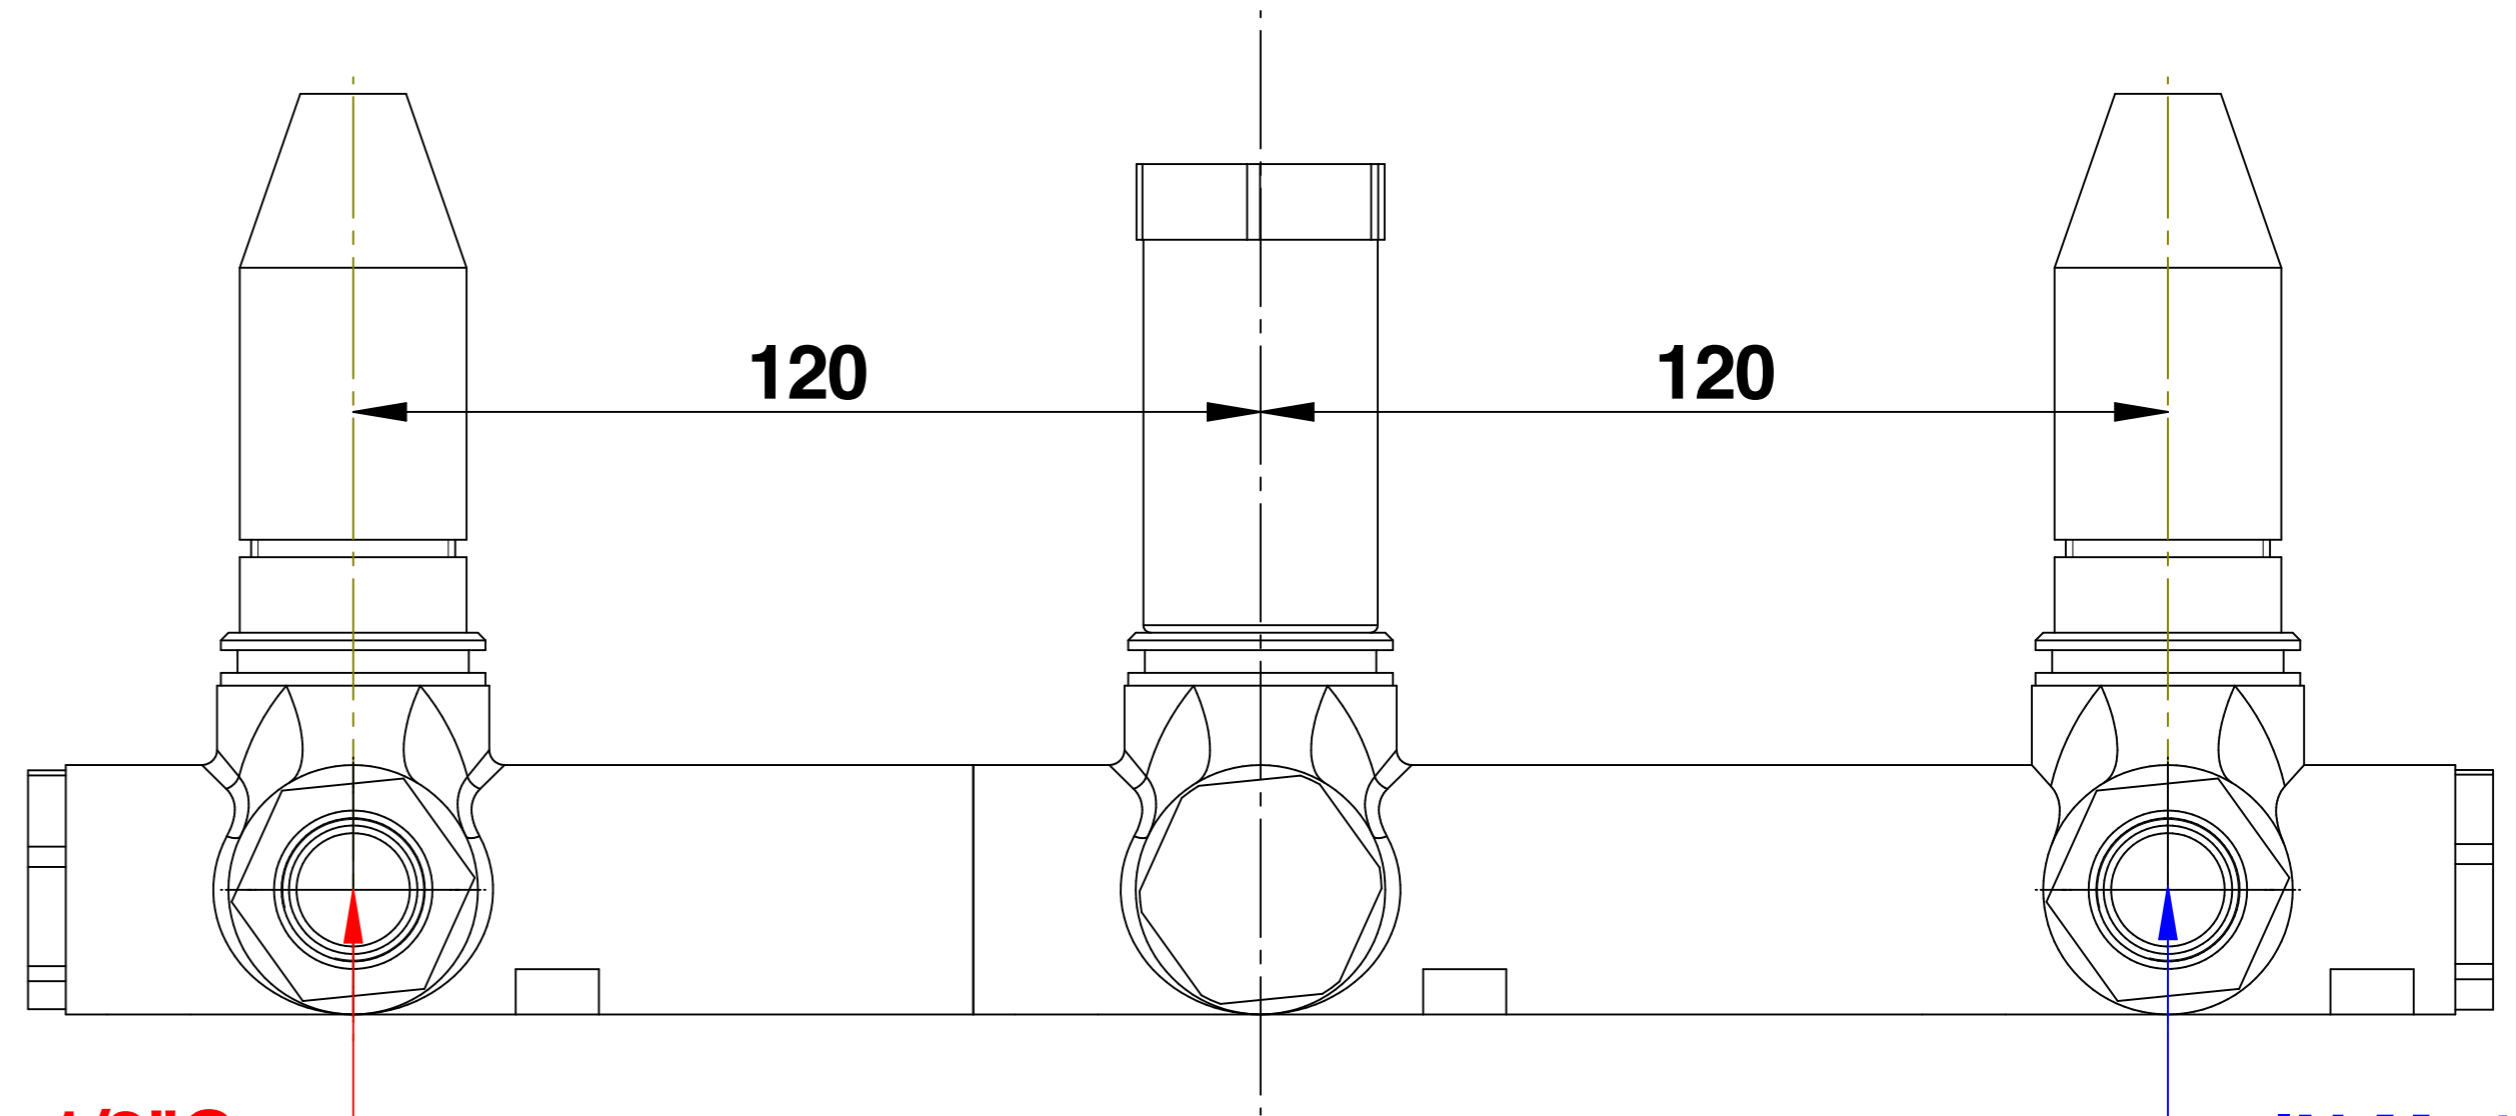

Cod- 9726/AT

IN-M.-1/2"G.
HOT

IN-M.-1/2"G.
COLD