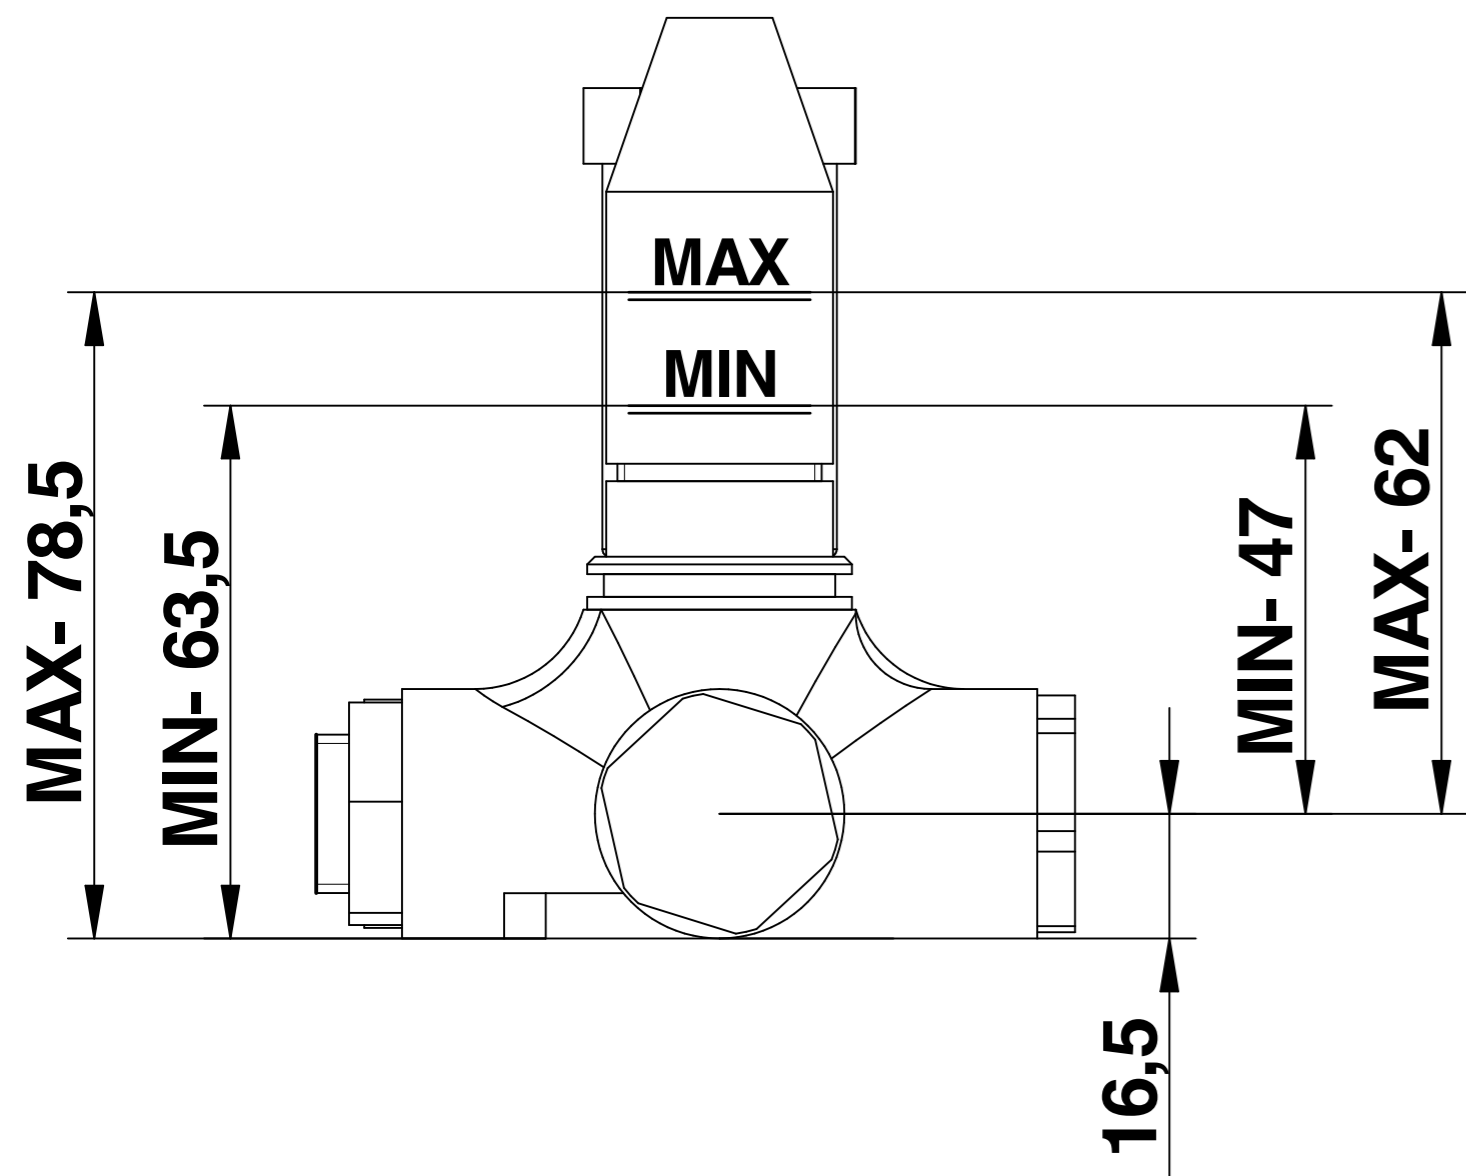

Cod- 9726/AT

IN-M.-1/2"G.
HOT

IN-M.-1/2"G.
COLD