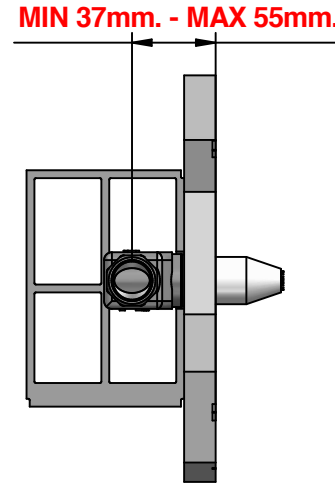

ISTRUZIONI DI MONTAGGIO

Pressione dinamica minima di utilizzo 0,5 bar.
Minimum dynamic pressure of use: 0,5 Bar.

PORTATE A PRESSIONE DINAMICA SENZA LIMITATORE
FLOW RATES AT DYNAMIC PRESSURE WITHOUT LIMITATION SYSTEM

INSTALLATION INSTRUCTIONS

Per Art- 30-31-42400-40500-40500/R
For item - 30-31-42400-40500-40500/R

A

B

C

Art- 09777 - 09774 - 09775 (400/EU - 500/EU)
Item -09777 - 09774 - 09775 (400/EU - 500/EU)

NO

OK