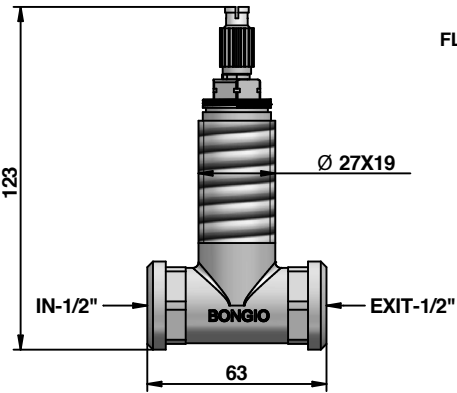

ISTRUZIONI DI MONTAGGIO

Pressione dinamica minima di utilizzo 0,5 bar.
Minimum dynamic pressure of use: 0,5 Bar.

PORTATE A PRESSIONE DINAMICA SENZA LIMITATORE
FLOW RATES AT DYNAMIC PRESSURE WITHOUT LIMITATION SYSTEM

INSTALLATION INSTRUCTIONS

Per Art- 30-31-42400-40500-40500/R
For item - 30-31-42400-40500-40500/R

A

B

C

Art- 09777 - 09774 - 09775 (400/EU - 500/EU)
Item -09777 - 09774 - 09775 (400/EU - 500/EU)

NO

OK