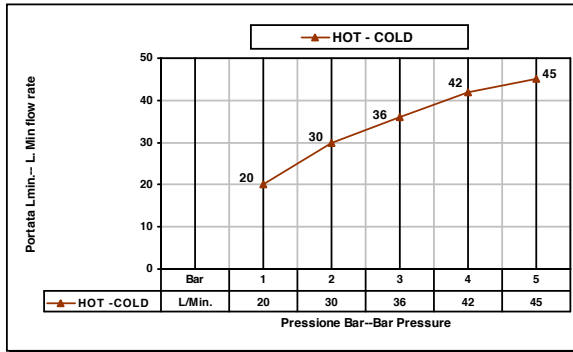

ISTRUZIONI DI MONTAGGIO

Pressione dinamica minima di utilizzo 0,5 bar.
Minimum dynamic pressure of use: 0,5 Bar.

PORTATE A PRESSIONE DINAMICA SENZA LIMITATORE
FLOW RATES AT DYNAMIC PRESSURE WITHOUT LIMITATION SYSTEM