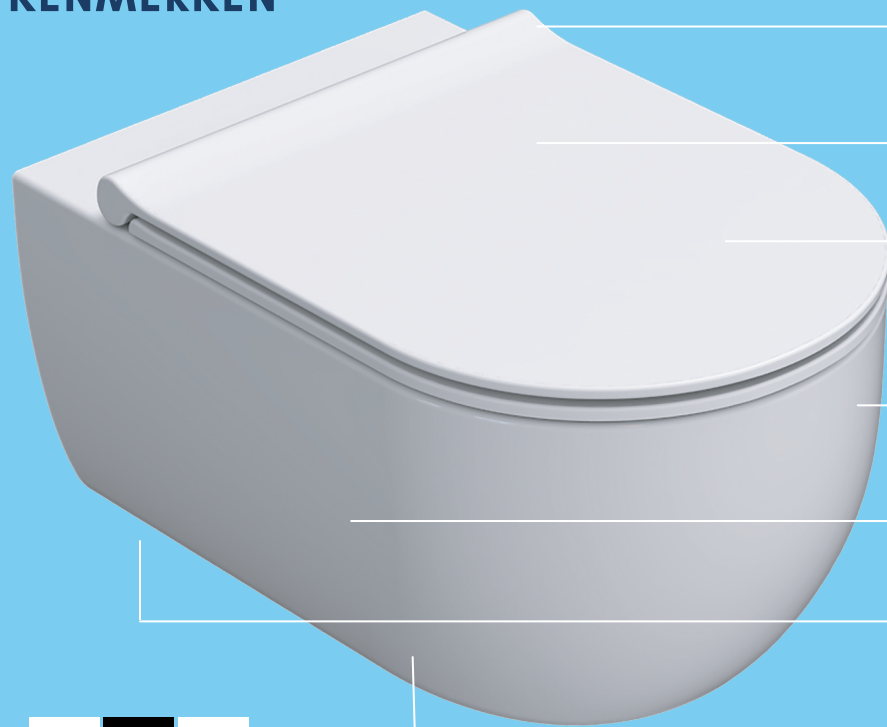

KENMERKEN

Afneembare softclose toiletzitting

Ceraslide en Bataform behandeling

Afmetingen
53x34 cm

Randloos design

Geëmailleerde sifon

2,6/4 liter spoelvolume

Ingebakken reduceerring

BI AR BO