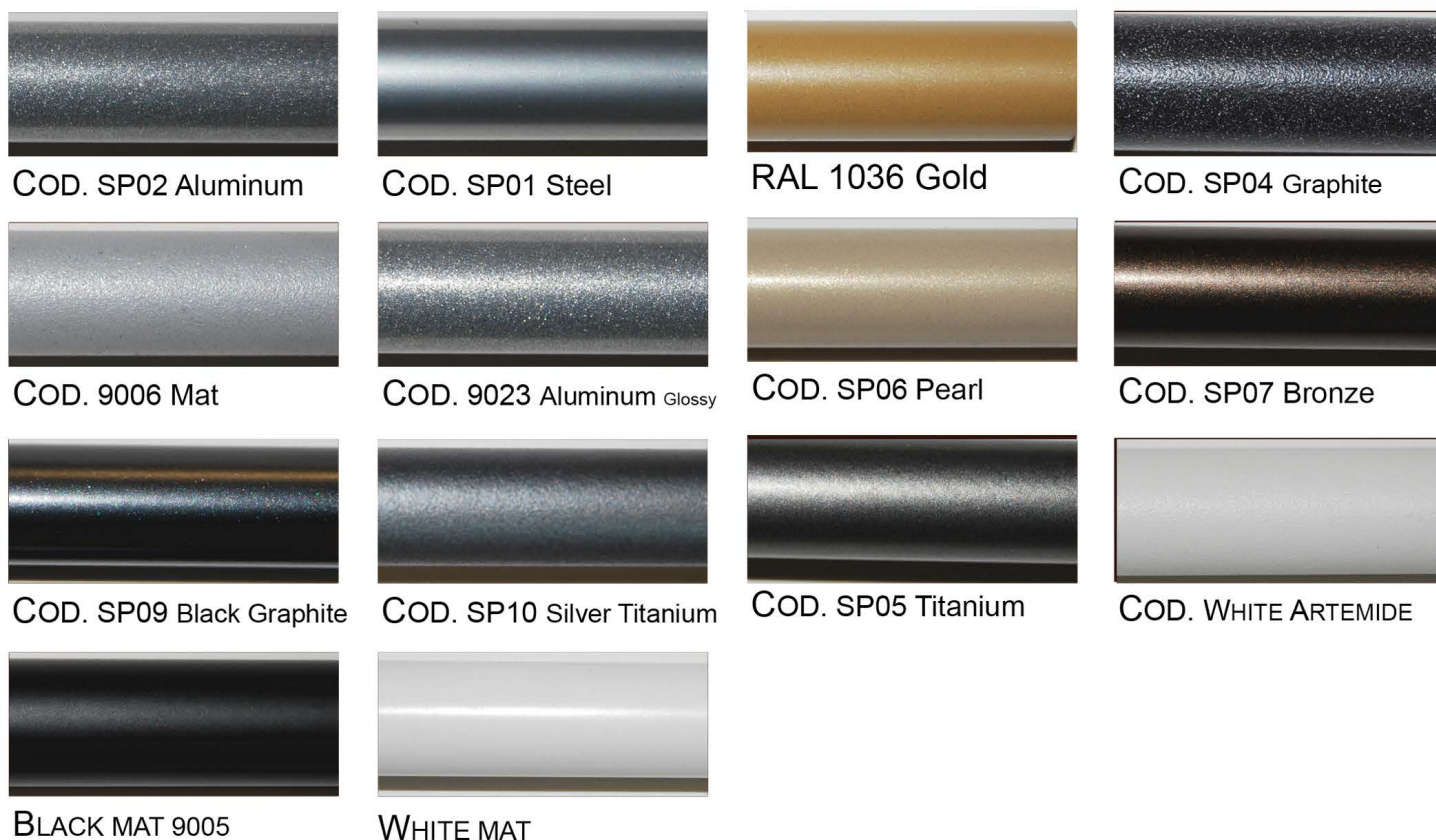

## Standaard kleur

RAL 9010

## DAS kleuren

## Speciale kleuren: prijzen op aanvraag

**Overige speciale kleuren op aanvraag: Nikkel licht, Platinum, Natural Brass, Geborsteld RVS, Brons, Oud koper, Oud zilver en Tuscany brons**