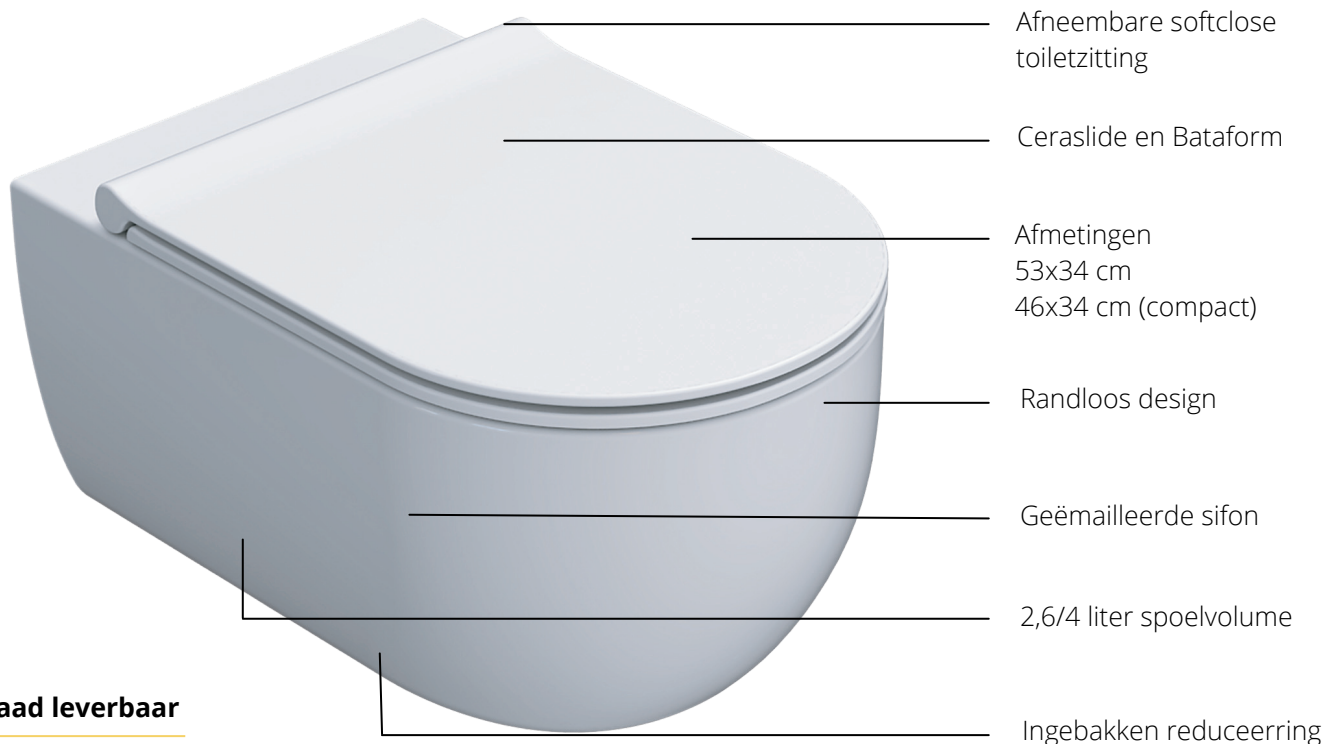

KENMERKEN

Uit voorraad leverbaar