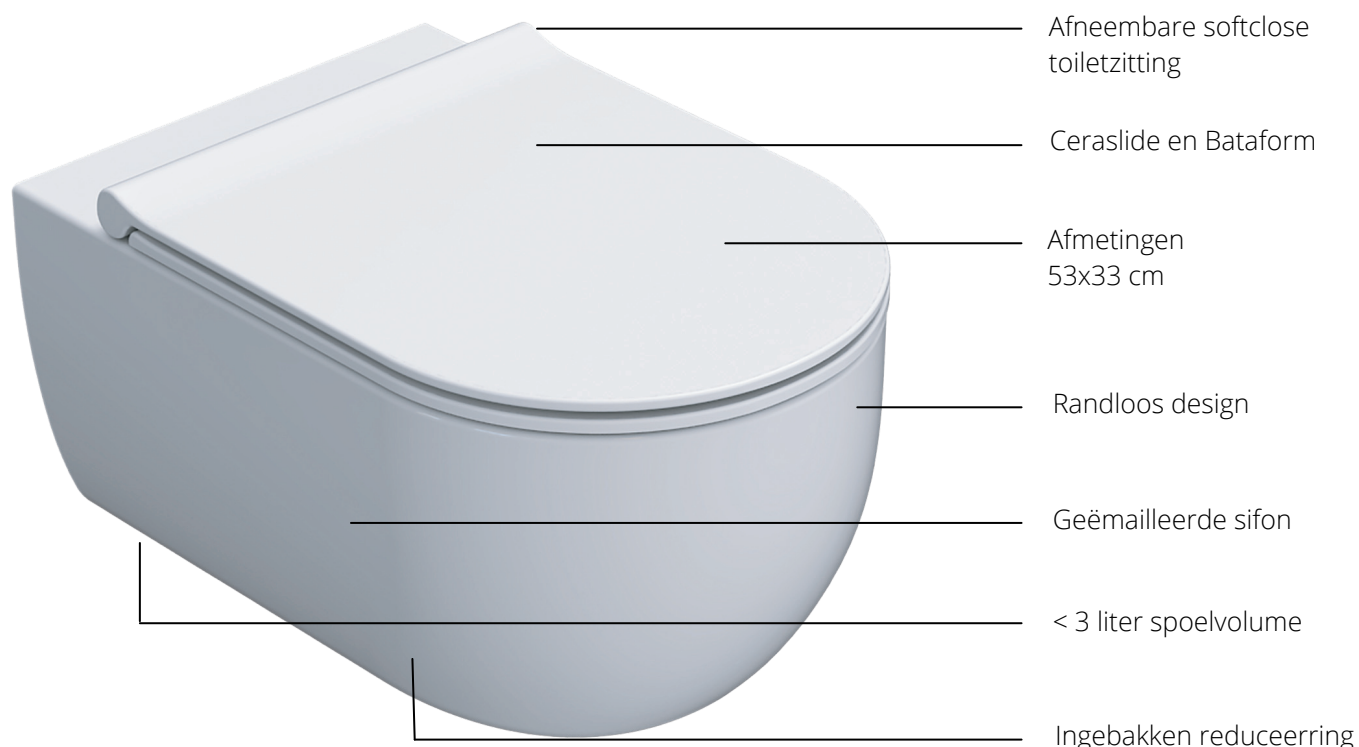

*'De slimme keuze voor compacte
en efficiënte badkamers.'*

Art. nr. GLSETMES04N.BO

FUTURO PRO CLEANSTORM

De Futuro Pro Cleanstorm is de compacte Cleanstorm-oplossing binnen de nieuwe generatie wandclosets van Ceramica Globo. Het model combineert een strak Italiaans design met geavanceerde spoeltechniek. Ideaal voor wie maximale hygiëne, efficiëntie en een rustige vormgeving zoekt, ook in compactere badkamers en toiletruimtes.

Cleanstorm® spoeltechniek

Via een slimme zij-inlaat ontstaat een krachtige, roterende spoeling die de pot efficiënt en vrijwel geruisloos reinigt. Doordat het systeem volledig geïntegreerd is, blijven zichtbare openingen achterwege en oogt het toilet strak en minimalistisch.

Compact, hygiënisch en efficiënt

Met een gemiddeld waterverbruik van minder dan 3 liter per spoeling biedt de Futuro Pro Cleanstorm sterke prestaties bij een laag verbruik. Het randloze ontwerp, de afneembare softclose toiletzitting en de Ceraslide- en Bataform-behandeling maken het toilet onderhoudsvriendelijk, antibacterieel en geschikt voor dagelijks intensief gebruik.

Artikelcodes

Glans wit	GLSETMES04N.BI
Mat wit	GLSETMES04N.BO

KENMERKEN

Uit voorraad leverbaar

*'Het designtoilet voor wie comfort
en uitstraling centraal staan.'*

Art. nr. GLSETFNS02N.CE

FORTY3 CLEANSTORM

De Futuro Forty3 Cleanstorm is de ruimere en meer designgerichte uitvoering binnen de Cleanstorm-serie van Ceramica Globo. Met zijn grotere afmetingen, vloeiende belijning en krachtige uitstraling is dit wandcloset een stijlvolle keuze voor badkamers waarin comfort en design extra belangrijk zijn. Daarnaast is het toilet ook beschikbaar in de nieuwe kleur 'Crema', waarmee het toilet perfect aansluit op de warme, natuurlijke badkamertrends van dit moment.