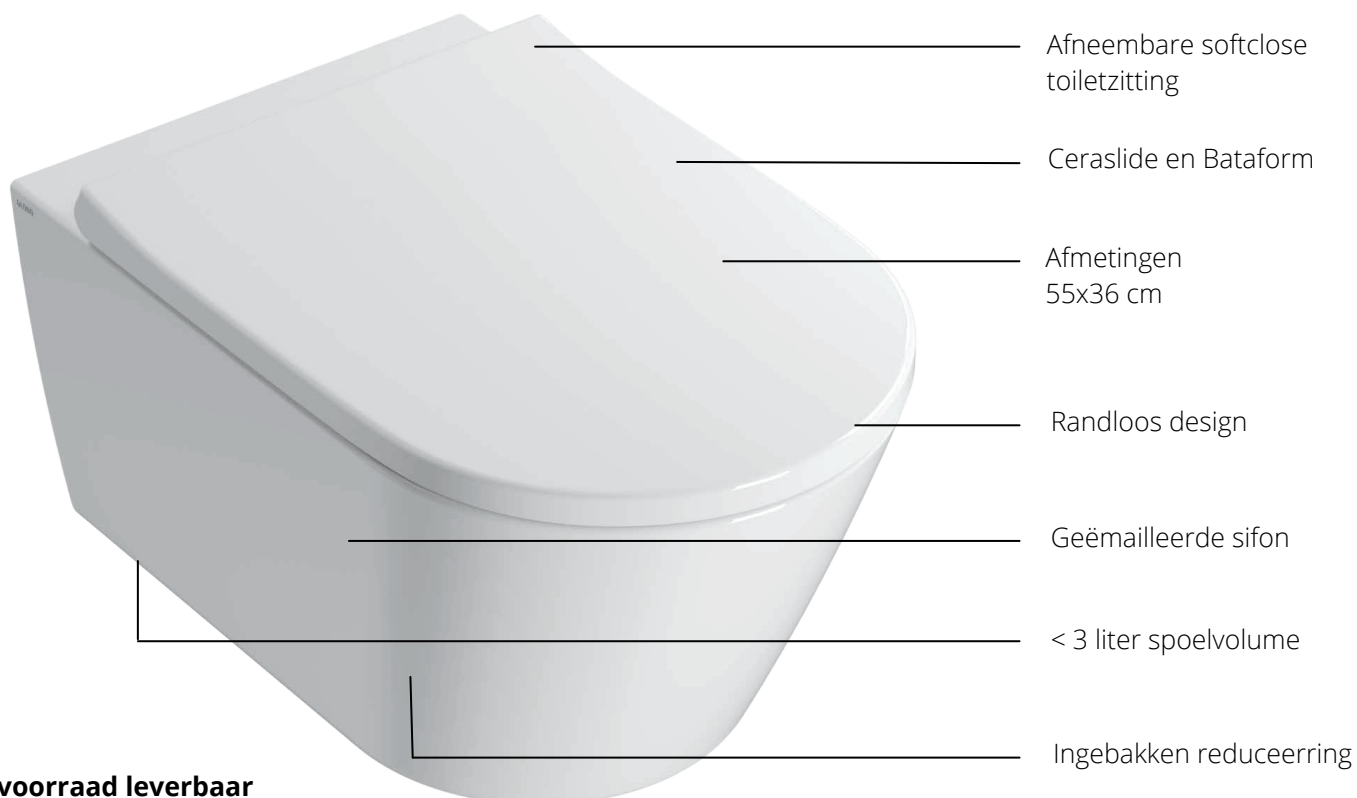

KENMERKEN

Uit voorraad leverbaar